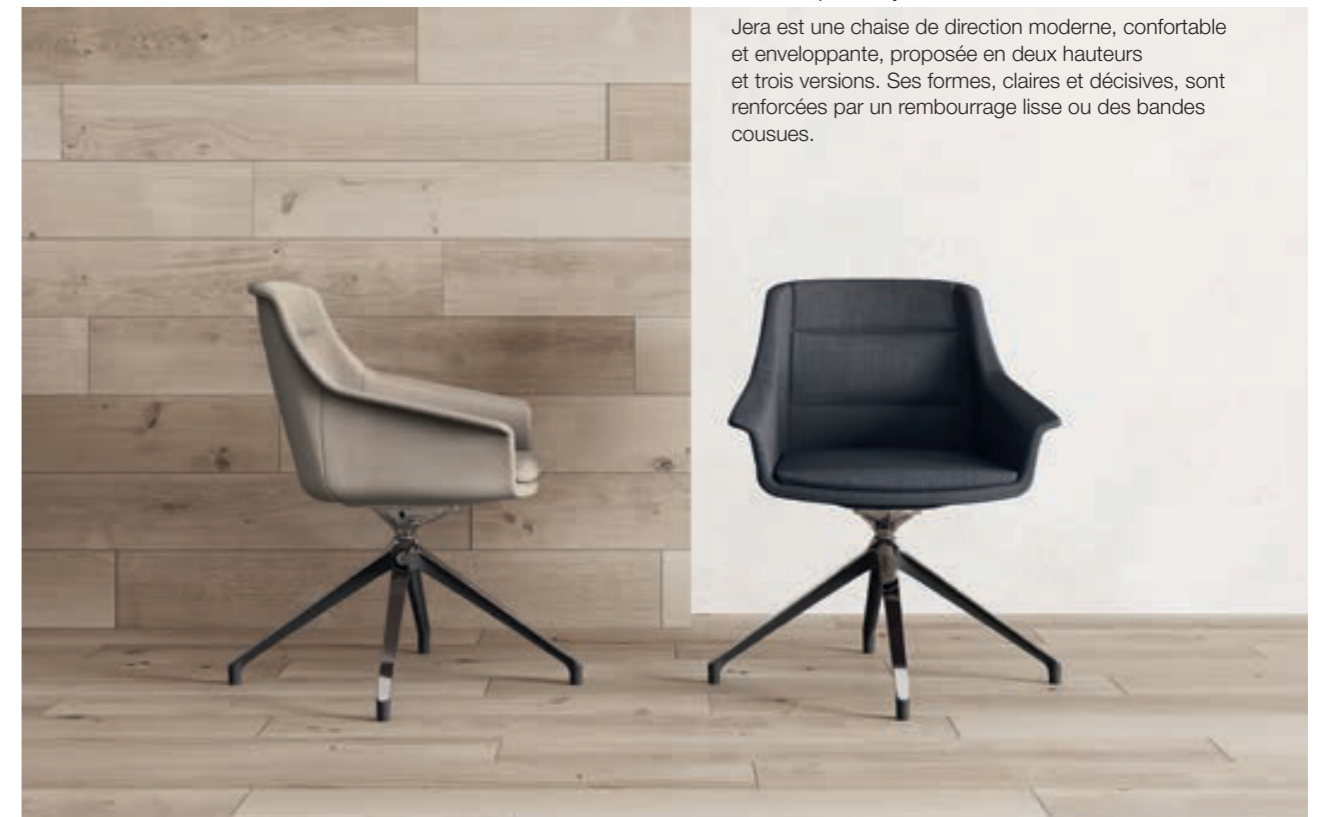

JERA

LAS[®]

JERA_

Design: Orlandini Design

CHAIRS_ 028

CHAIRS_ 029

CHAIRS_ 030

Jera è una moderna seduta direzionale, comoda e avvolgente, proposta in due altezze e tre versioni. Le forme, nette e decise, sono valorizzate da un'imbottitura liscia o a fasce cucite.

Jera is a modern executive chair, comfortable and enveloping, proposed in two heights and three versions. Its shapes, clear and neatly outlined, are enhanced by smooth upholstery or sewn bands.

Jera est une chaise de direction moderne, confortable et enveloppante, proposée en deux hauteurs et trois versions. Ses formes, claires et décisives, sont renforcées par un rembourrage lisse ou des bandes cousues.