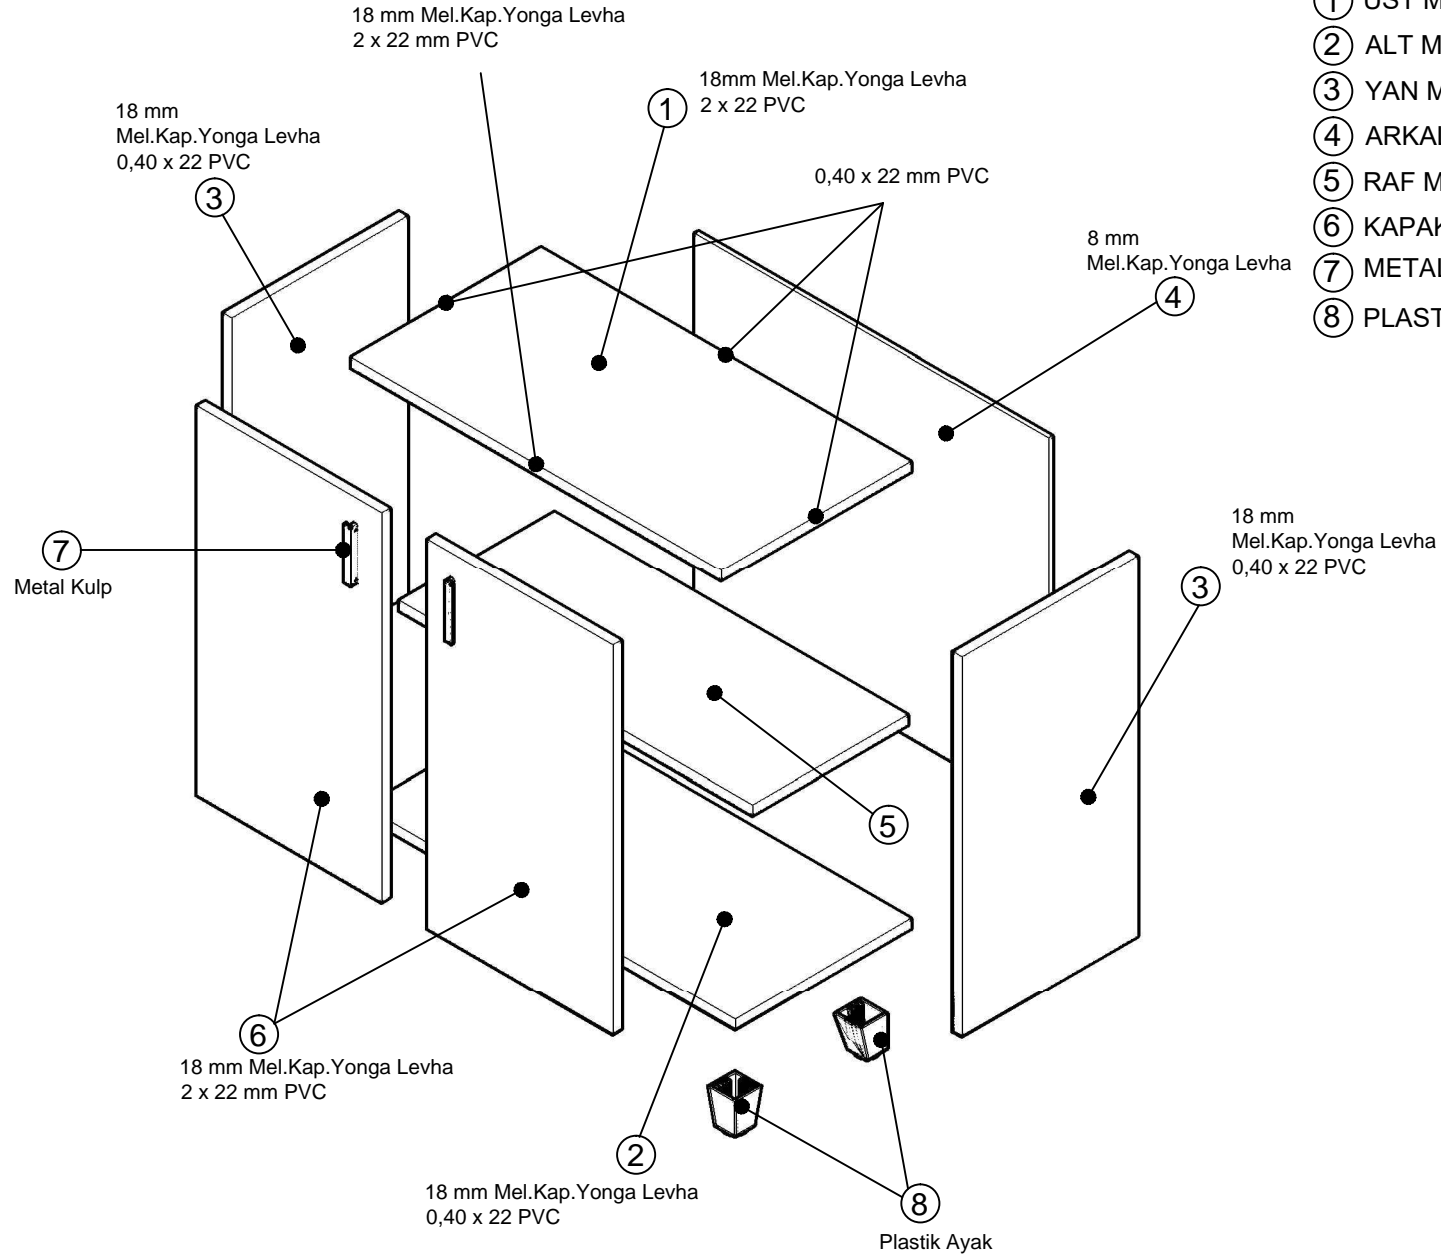

DOSYA DOLABI

MYL 05

- ① ÜST MELAMİN KAPLI 18 mm 0,40x22mm / 2 x 22 PVC
- ② ALT MELAMİN KAPLI 18 mm 0,40 x 22 PVC
- ③ YAN MELAMİN KAPLI 18 mm 0,40 x 22 PVC
- ④ ARKALIK MELAMİN KAPLI 8 mm
- ⑤ RAF MELAMİN KAPLI 18 mm 0,40 x 22 PVC
- ⑥ KAPAK MELAMİN KAPLI 18 mm 2 x 22 PVC
- ⑦ METAL KULP
- ⑧ PLASTİK AYAK