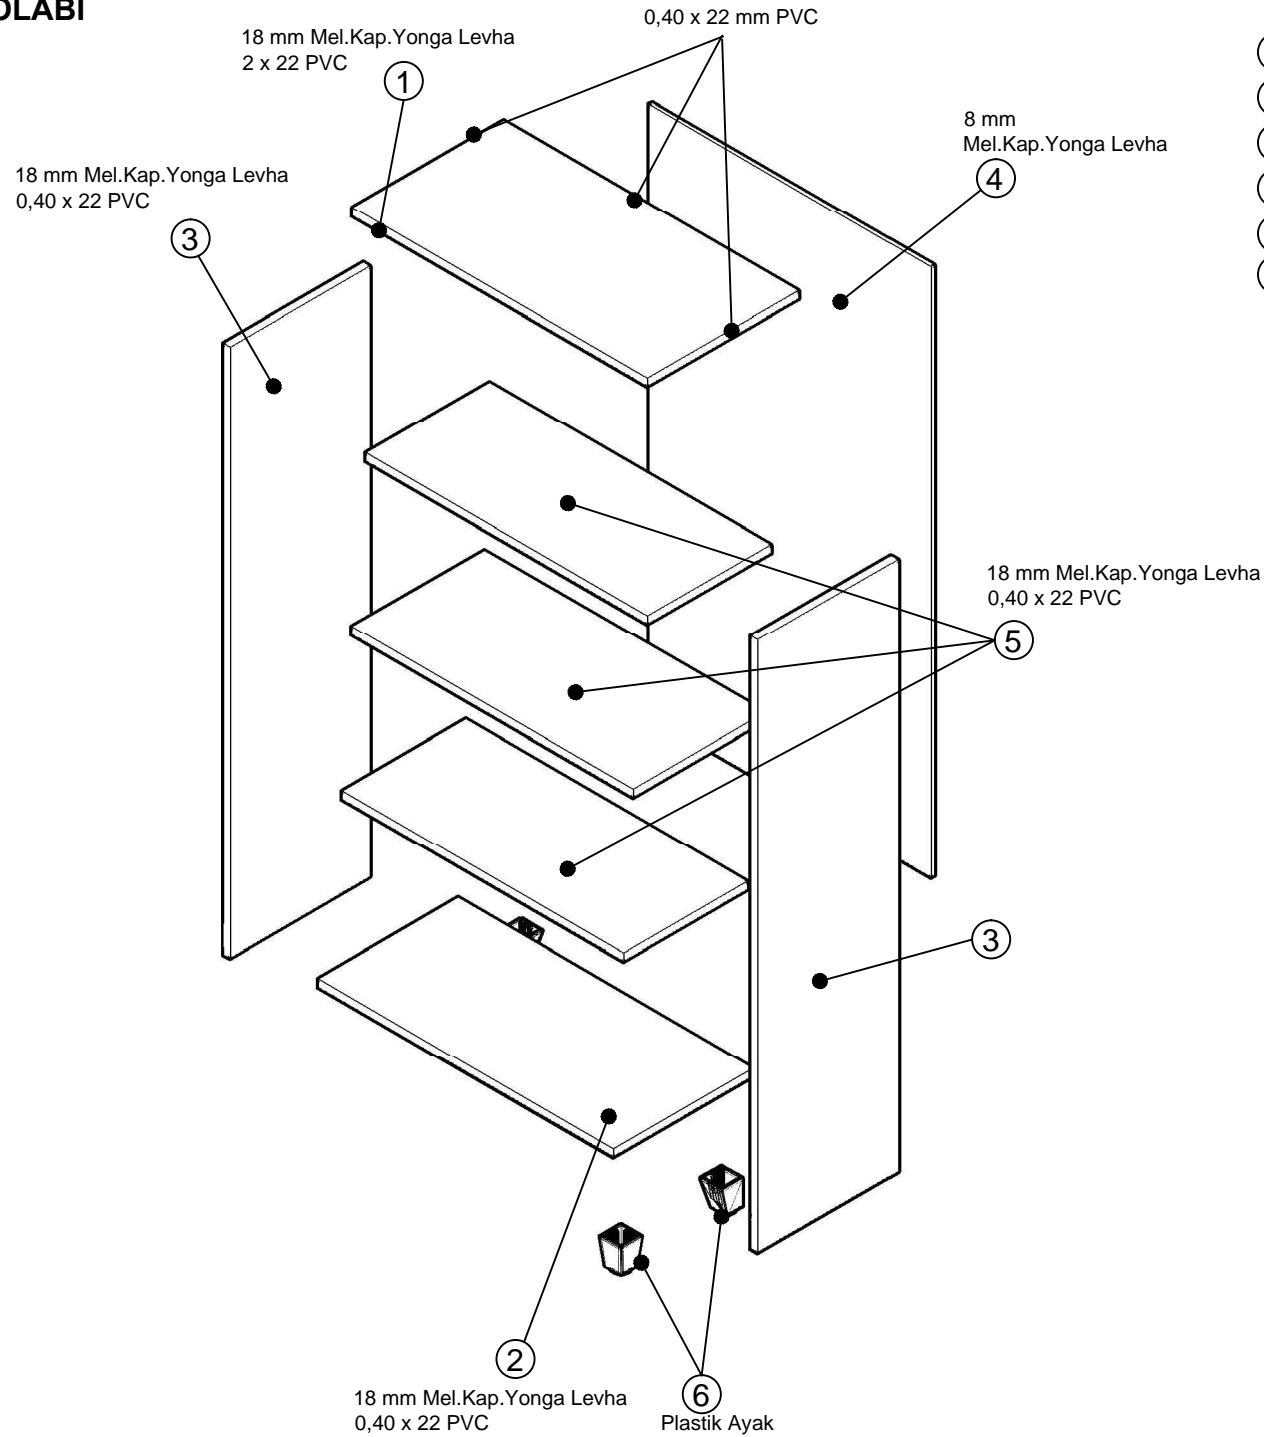

DOSYA DOLABI

MYL 23

- ① ÜST MELAMİN KAPLI 18 mm 0,40x22mm / 2 x 22 PVC
- ② ALT MELAMİN KAPLI 18 mm 0,40 x 22 PVC
- ③ YAN MELAMİN KAPLI 18 mm 0,40 x 22 PVC
- ④ ARKALIK MELAMİN KAPLI 8 mm
- ⑤ RAF MELAMİN KAPLI 18 mm 0,40 x 22 PVC
- ⑥ PLASTİK AYAK