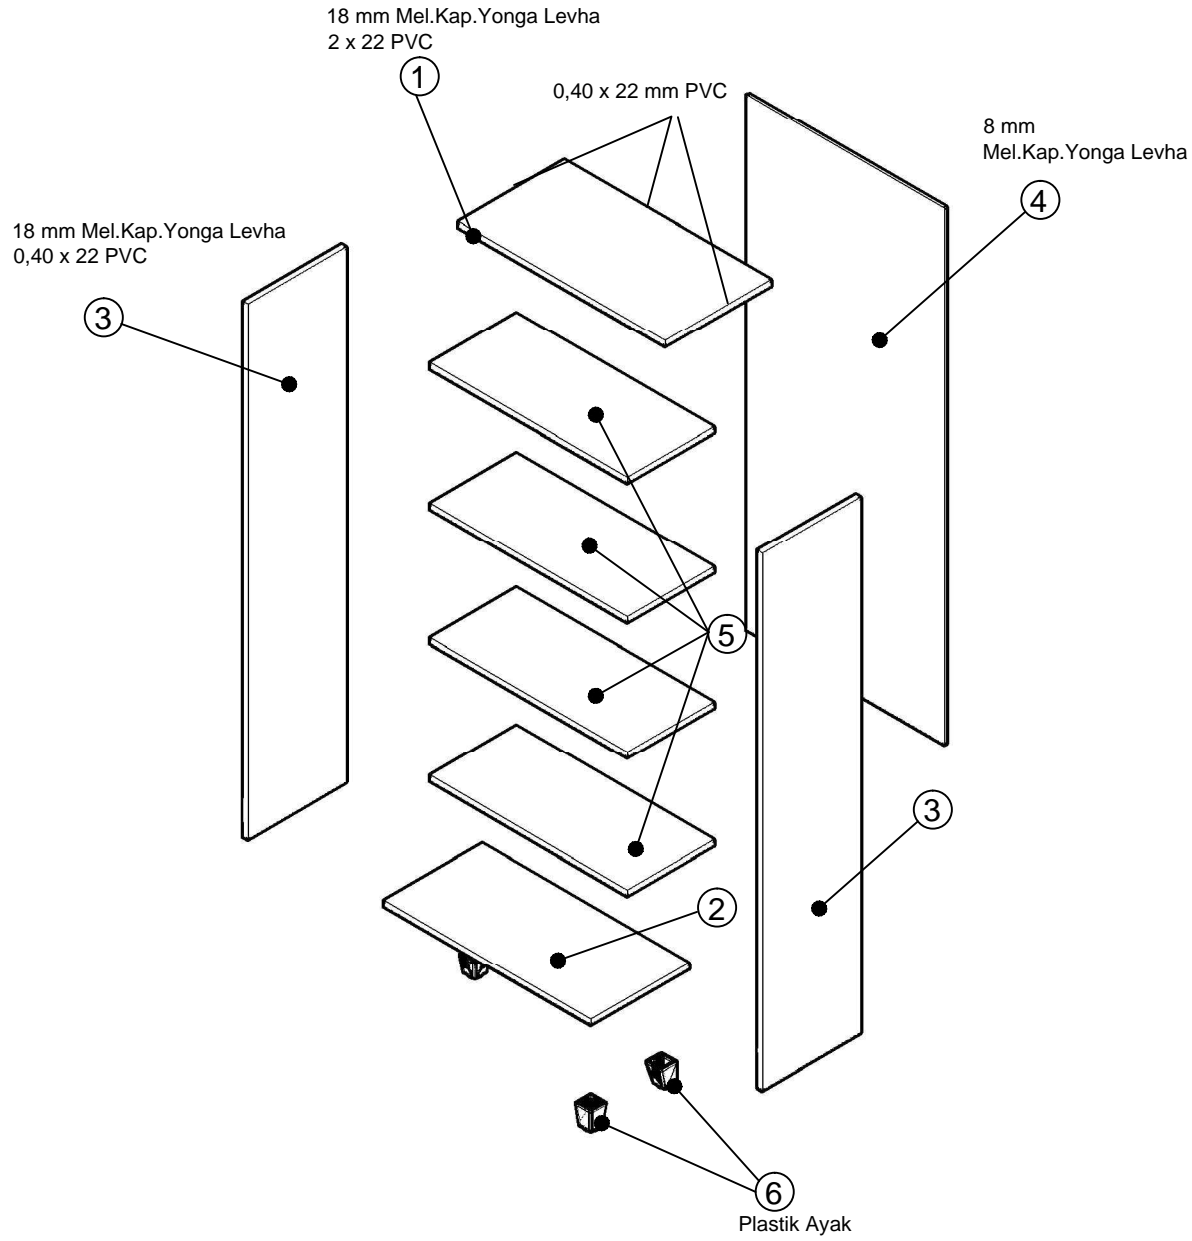

DOSYA DOLABI

MYL 37

- ① ÜST MELAMİN KAPLI 18 mm 0,40x22mm / 2 x 22 PVC
- ② ALT MELAMİN KAPLI 18 mm 0,40 x 22 PVC
- ③ YAN MELAMİN KAPLI 18 mm 0,40 x 22 PVC
- ④ ARKALIK MELAMİN KAPLI 8 mm
- ⑤ RAF MELAMİN KAPLI 18 mm 0,40 x 22 PVC
- ⑥ PLASTİK AYAK