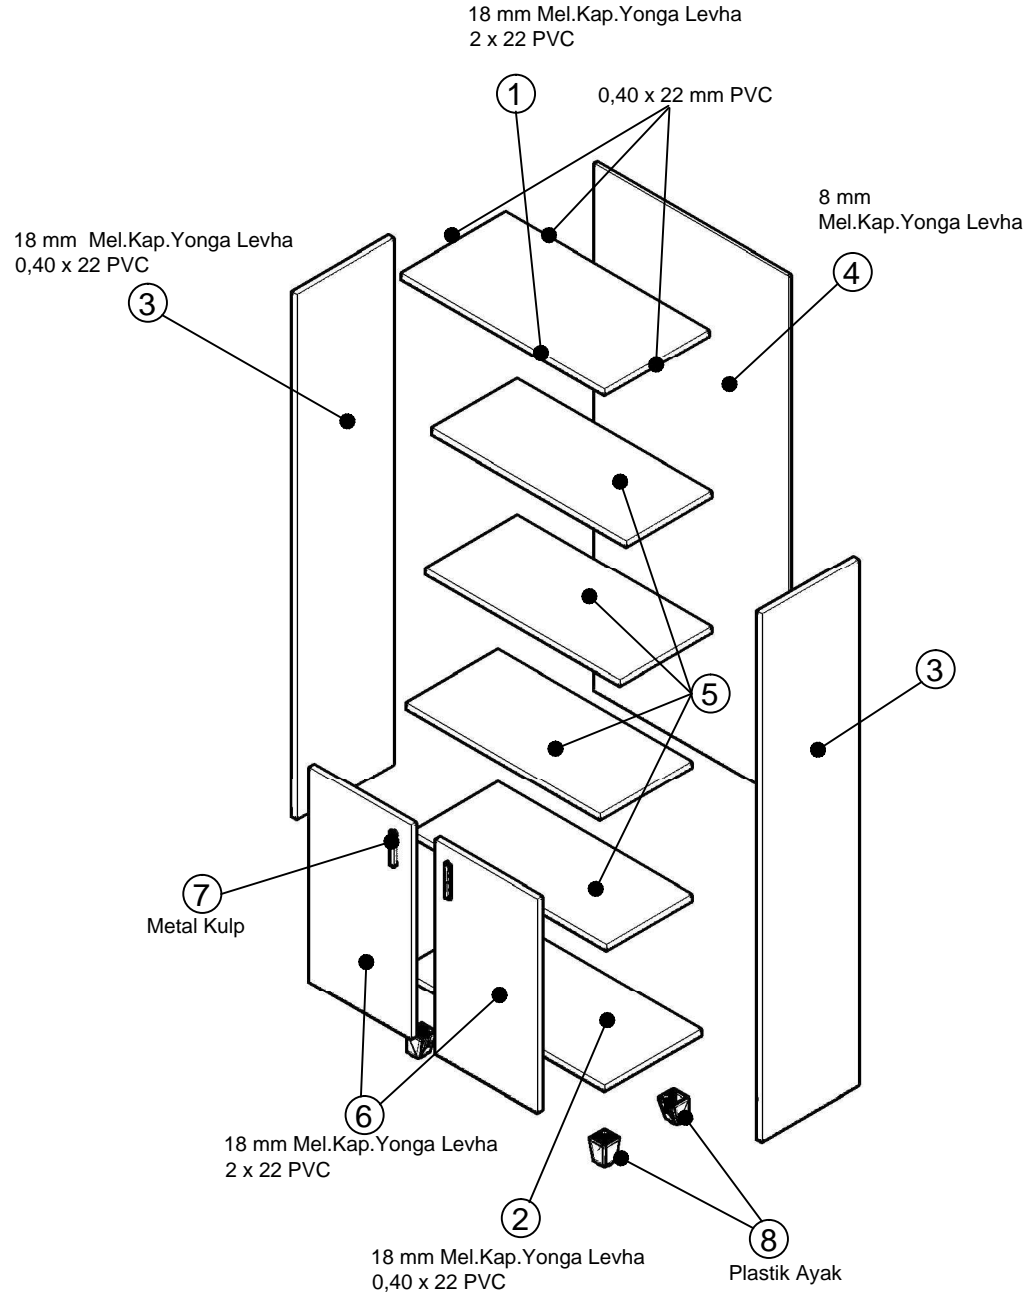

DOSYA DOLABI

MYL 39

- ① ÜST MELAMİN KAPLI 18 mm 0,40x22mm / 2 x 22 PVC
- ② ALT MELAMİN KAPLI 18 mm 0,40 x 22 PVC
- ③ YAN MELAMİN KAPLI 18 mm 0,40 x 22 PVC
- ④ ARKALIK MELAMİN KAPLI 8 mm
- ⑤ RAF MELAMİN KAPLI 18 mm 0,40 x 22 PVC
- ⑥ KAPAK MELAMİN KAPLI 18 mm 2 x 22 PVC
- ⑦ METAL KULP
- ⑧ PLASTİK AYAK