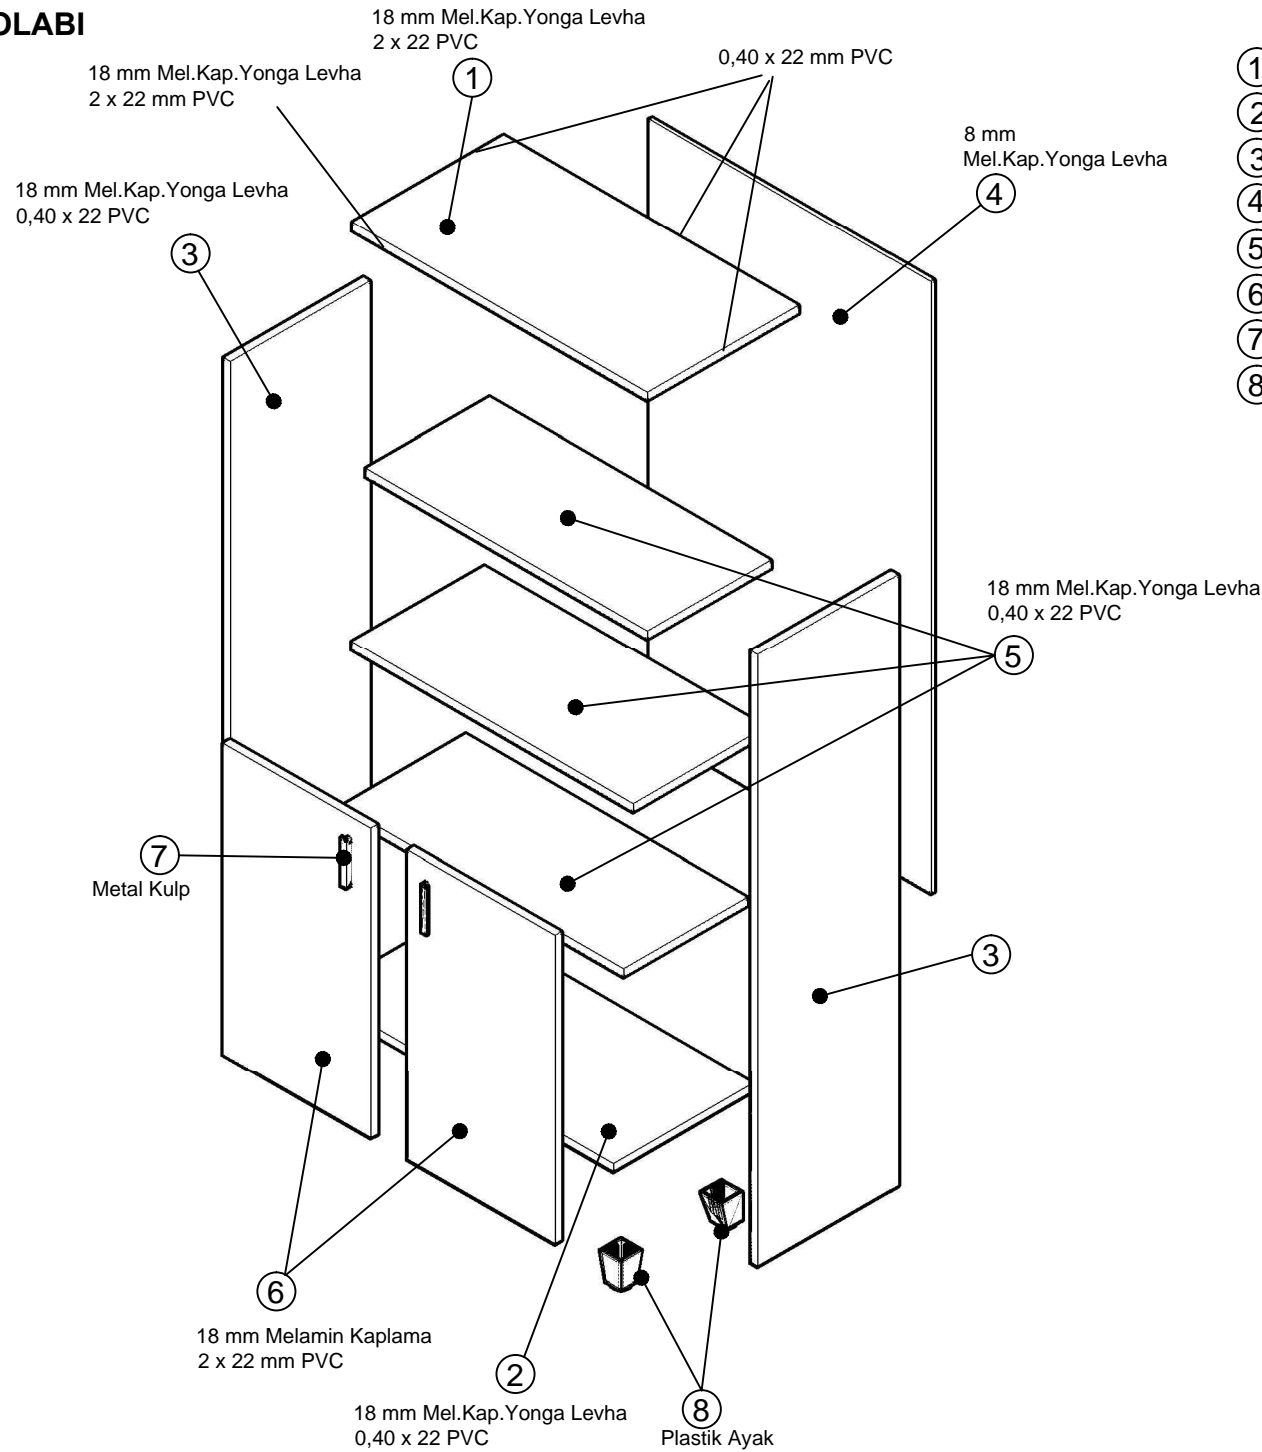

DOSYA DOLABI

MYL 26

- ① ÜST MELAMİN KAPLI 18 mm 0,40x22mm / 2 x 22 PVC
- ② ALT MELAMİN KAPLI 18 mm 0,40 x 22 PVC
- ③ YAN MELAMİN KAPLI 18 mm 0,40 x 22 PVC
- ④ ARKALIK MELAMİN KAPLI 8 mm
- ⑤ RAF MELAMİN KAPLI 18 mm 0,40 x 22 PVC
- ⑥ KAPAK MELAMİN KAPLI 18 mm 2 x 22 PVC
- ⑦ METAL KULP
- ⑧ PLASTİK AYAK