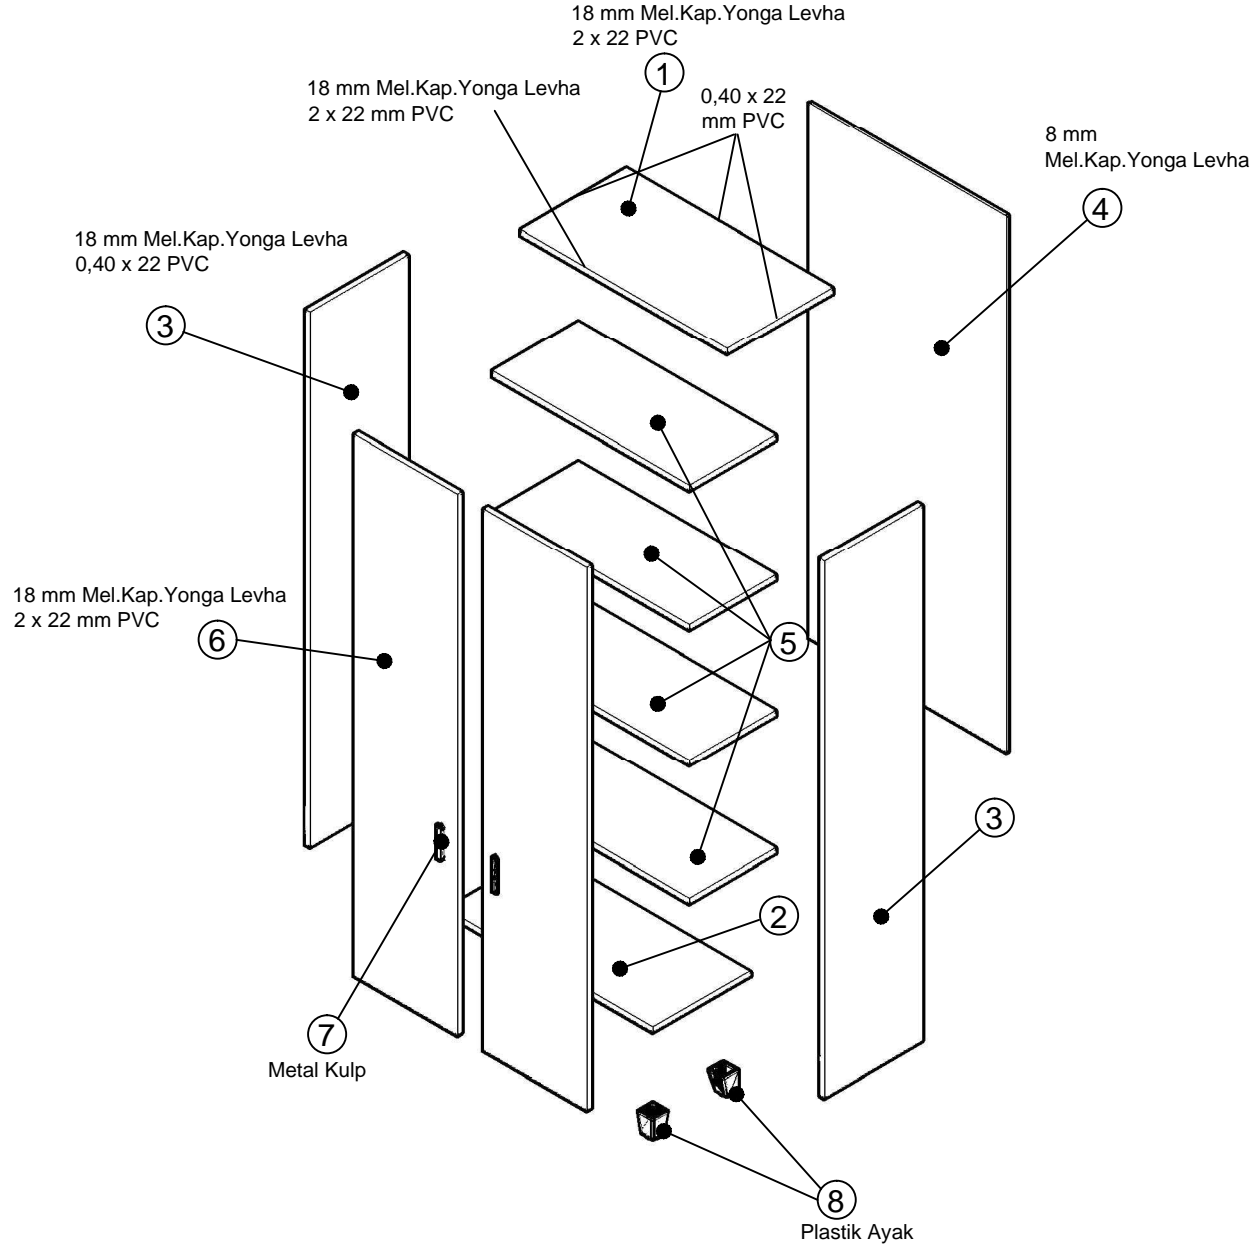

## MYL 38

- ① ÜST MELAMİN KAPLI 18 mm 0,40x22mm / 2 x 22 PVC
- ② ALT MELAMİN KAPLI 18 mm 0,40 x 22 PVC
- ③ YAN MELAMİN KAPLI 18 mm 0,40 x 22 PVC
- ④ ARKALIK MELAMİN KAPLI 8 mm
- ⑤ RAF MELAMİN KAPLI 18 mm 0,40 x 22 PVC
- ⑥ KAPAK MELAMİN KAPLI 18 mm 2 x 22 PVC
- ⑦ METAL KULP
- ⑧ PLASTİK AYAK