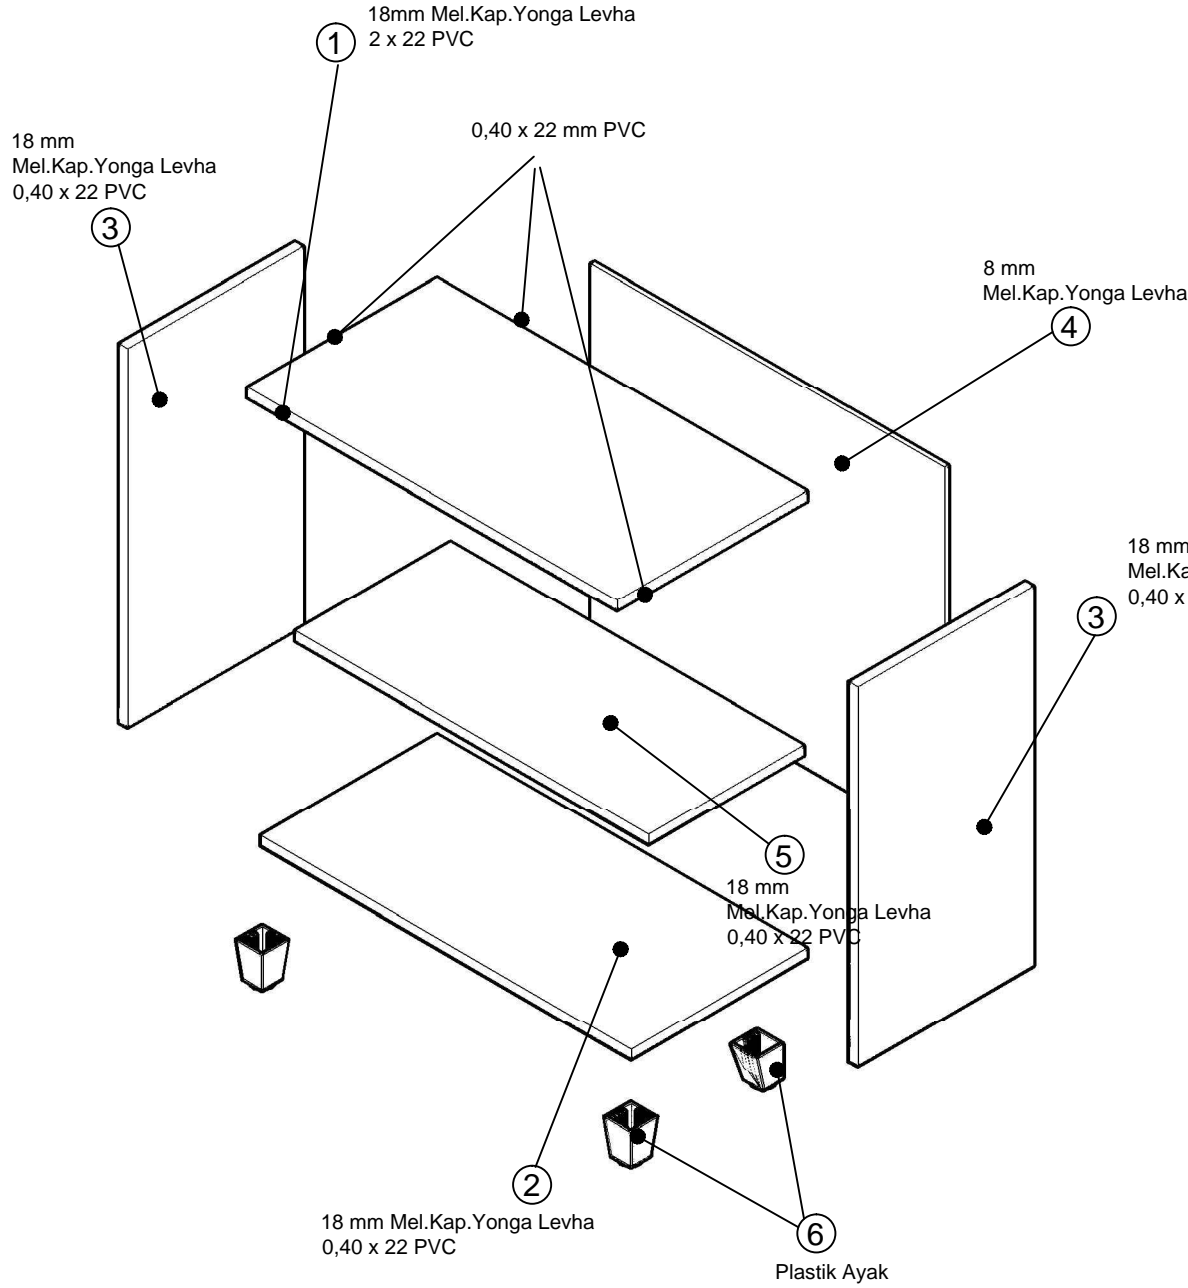

DOSYA DOLABI

MYL 04

- 1 ÜST MELAMİN KAPLI 18 mm 0,40x22mm / 2 x 22 PVC
- 2 ALT MELAMİN KAPLI 18 mm 0,40 x 22 PVC
- 3 YAN MELAMİN KAPLI 18 mm 0,40 x 22 PVC
- 4 ARKALIK MELAMİN KAPLI 8 mm
- 5 RAF MELAMİN KAPLI 18 mm 0,40 x 22 PVC
- 6 PLASTİK AYAK