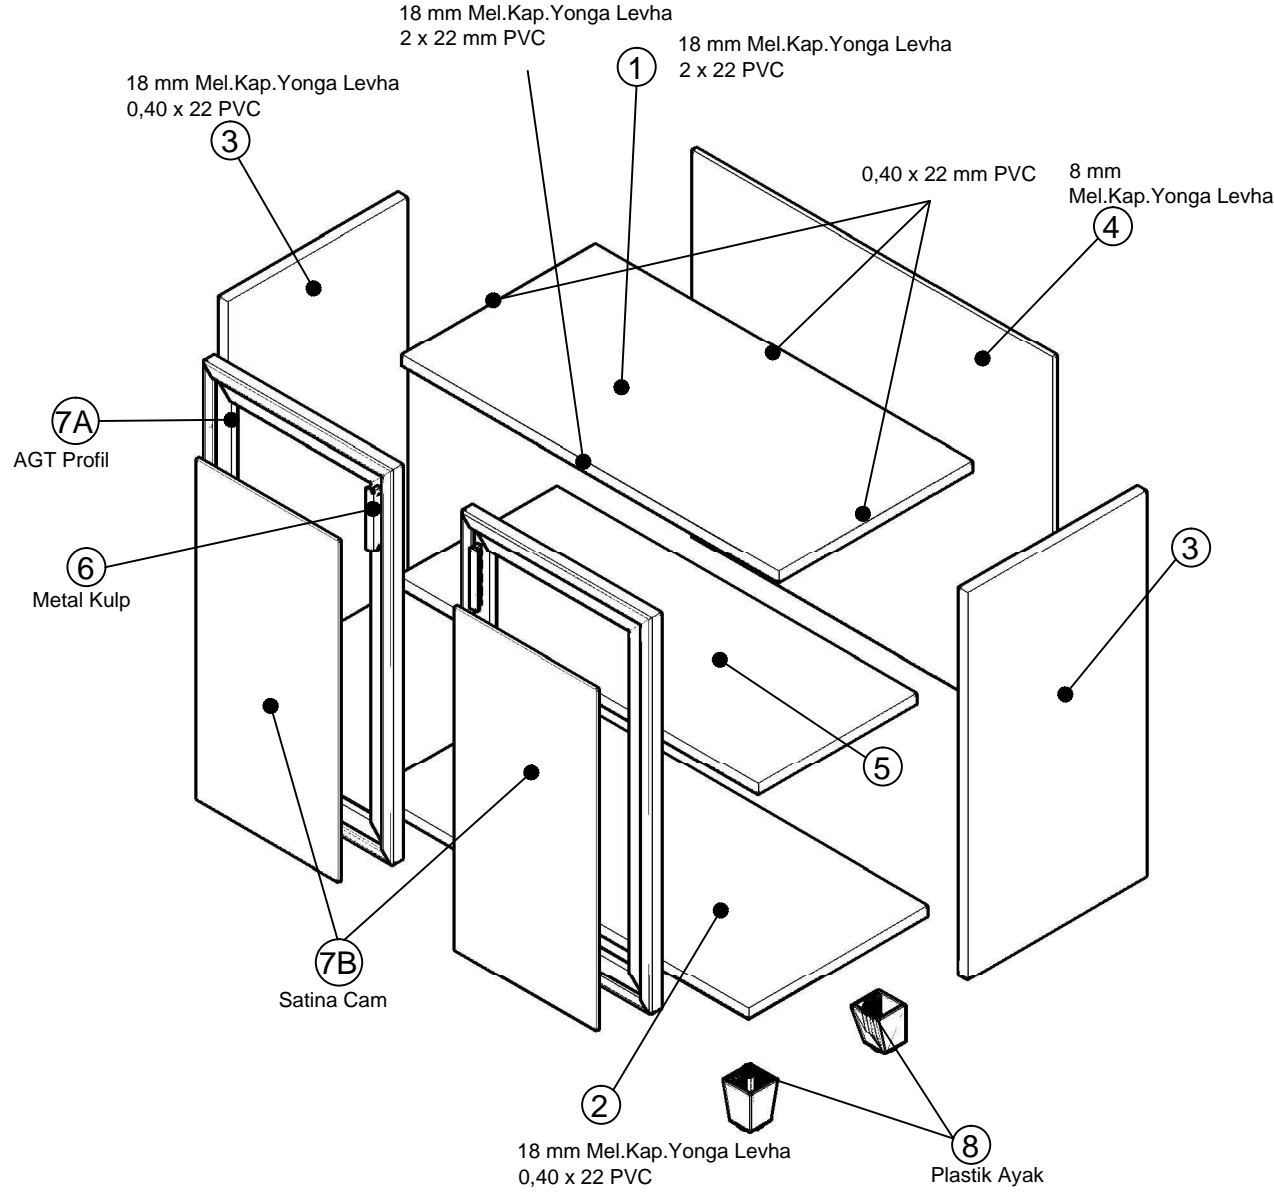

# DOSYA DOLABI

MYL 06

- ① ÜST MELAMİN KAPLI 18 mm 0,40x22mm / 2 x 22 PVC
- ② ALT MELAMİN KAPLI 18 mm 0,40 x 22 PVC
- ③ YAN MELAMİN KAPLI 18 mm 0,40 x 22 PVC
- ④ ARKALIK MELAMİN KAPLI 8 mm
- ⑤ RAF MELAMİN KAPLI 18 mm 0,40 x 22 PVC
- ⑥ METAL KULP
- ⑦A AGT PROFİL (1052 GÜMÜŞ)
- ⑦B 4 mm SATINA CAM
- ⑧ PLASTİK AYAK