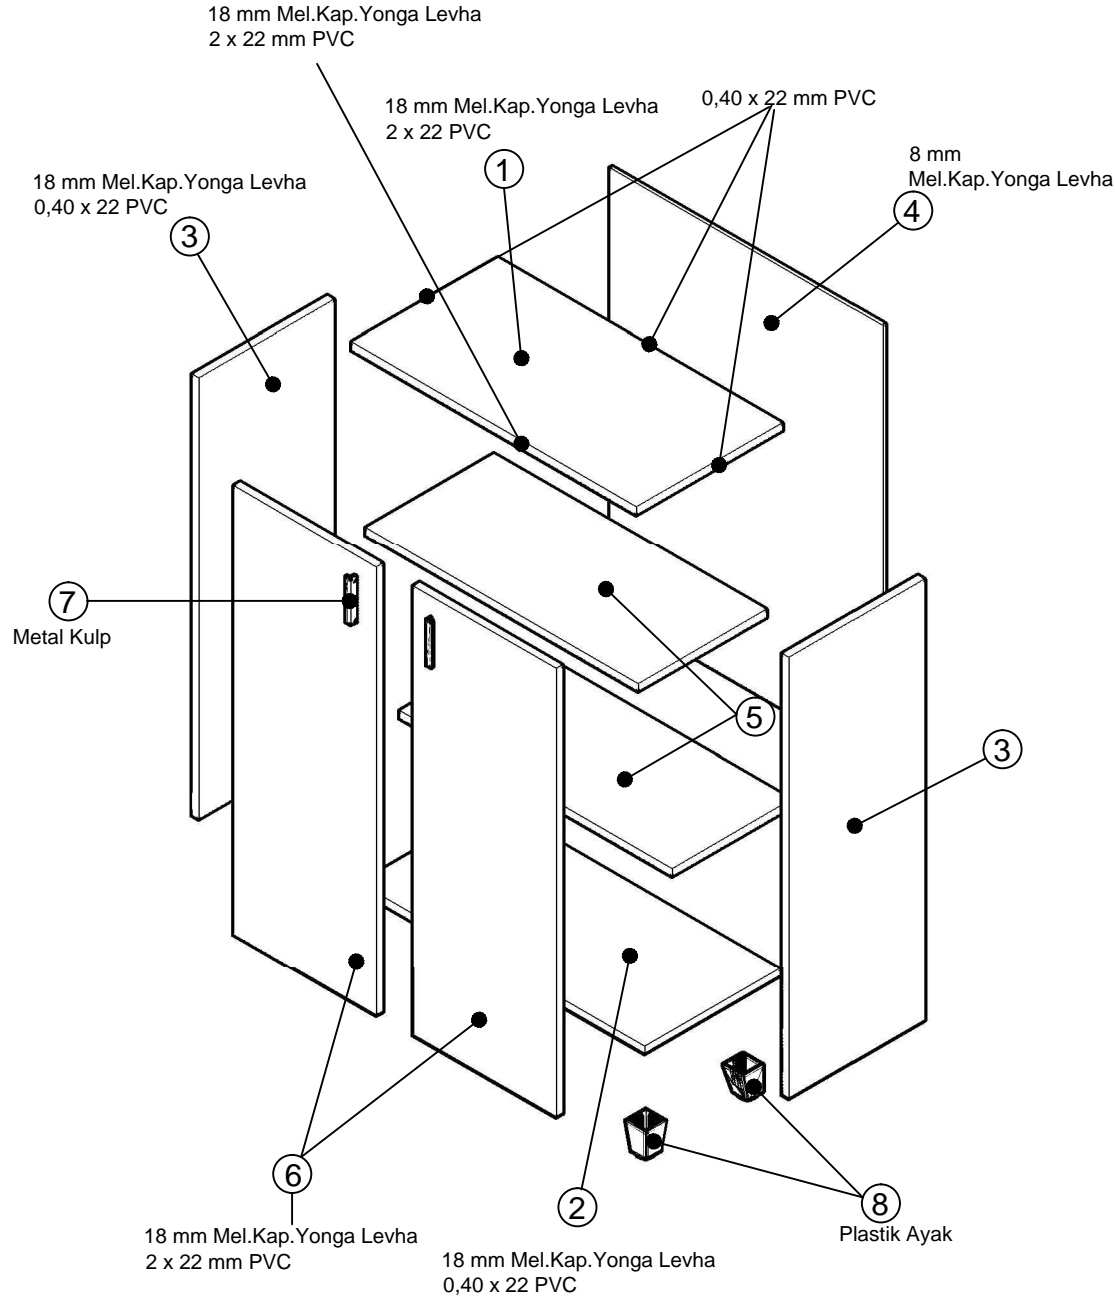

# DOSYA DOLABI

MYL 13

- ① ÜST MELAMİN KAPLI 18mm 0,40x22mm / 2 x 22 PVC
- ② ALT MELAMİN KAPLI 18 mm 0,40 x 22 PVC
- ③ YAN MELAMİN KAPLI 18 mm 0,40 x 22 PVC
- ④ ARKALIK MELAMİN KAPLI 8 mm
- ⑤ RAF MELAMİN KAPLI 18 mm 0,40 x 22 PVC
- ⑥ KAPAK MELAMİN KAPLI 18 mm 2 x 22 PVC
- ⑦ METAL KULP
- ⑧ PLASTİK AYAK