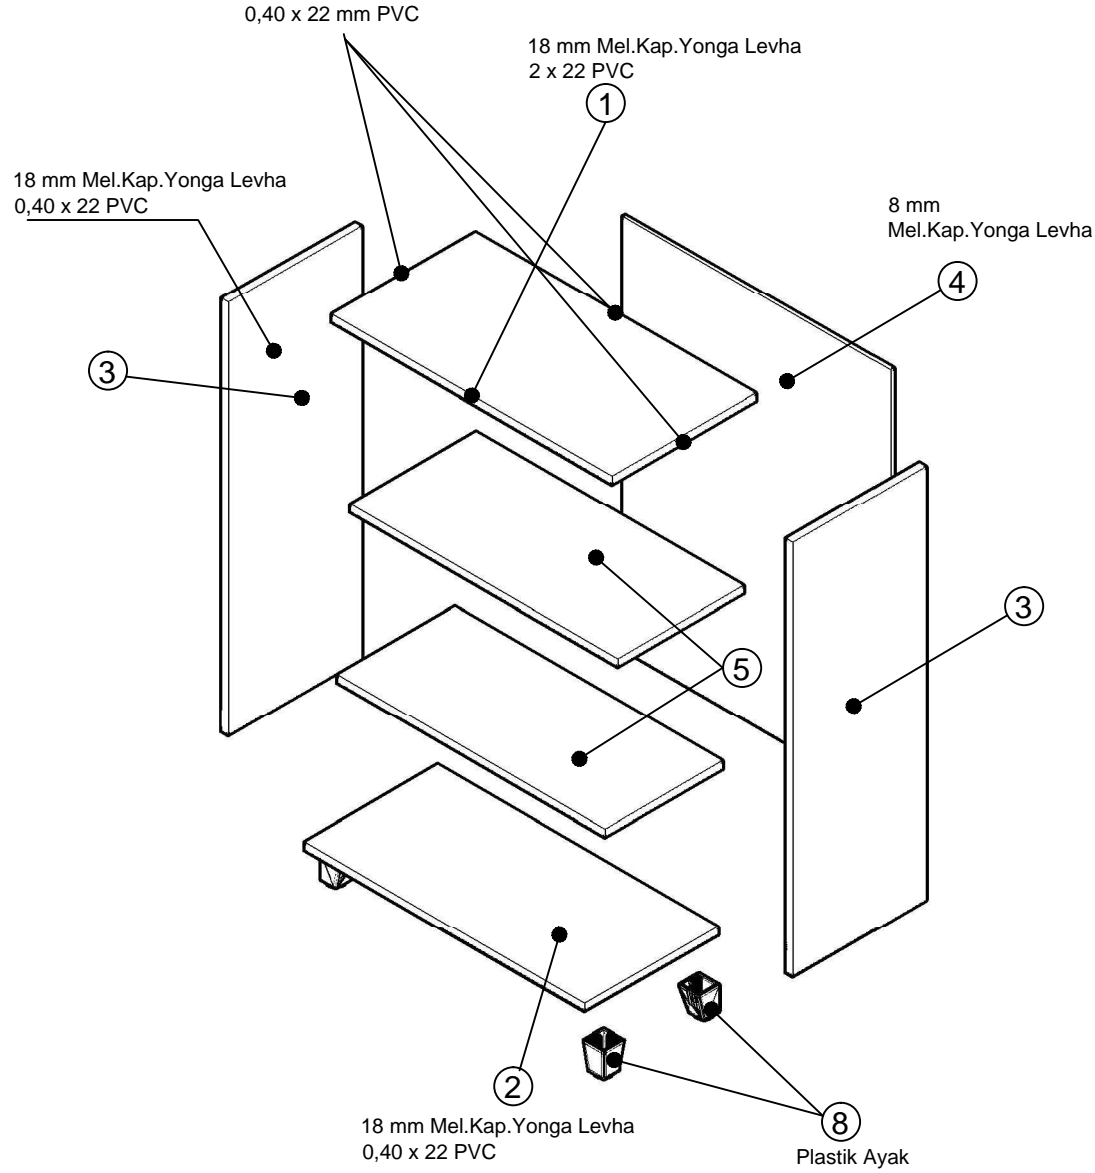

DOSYA DOLABI

MYL 12

- ① ÜST MELAMİN KAPLI 18 mm 0,40x22mm / 2 x 22 PVC
- ② ALT MELAMİN KAPLI 18 mm 0,40 x 22 PVC
- ③ YAN MELAMİN KAPLI 18 mm 0,40 x 22 PVC
- ④ ARKALIK MELAMİN KAPLI 8 mm
- ⑤ RAF MELAMİN KAPLI 18 mm 0,40 x 22 PVC
- ⑥ METAL KULP