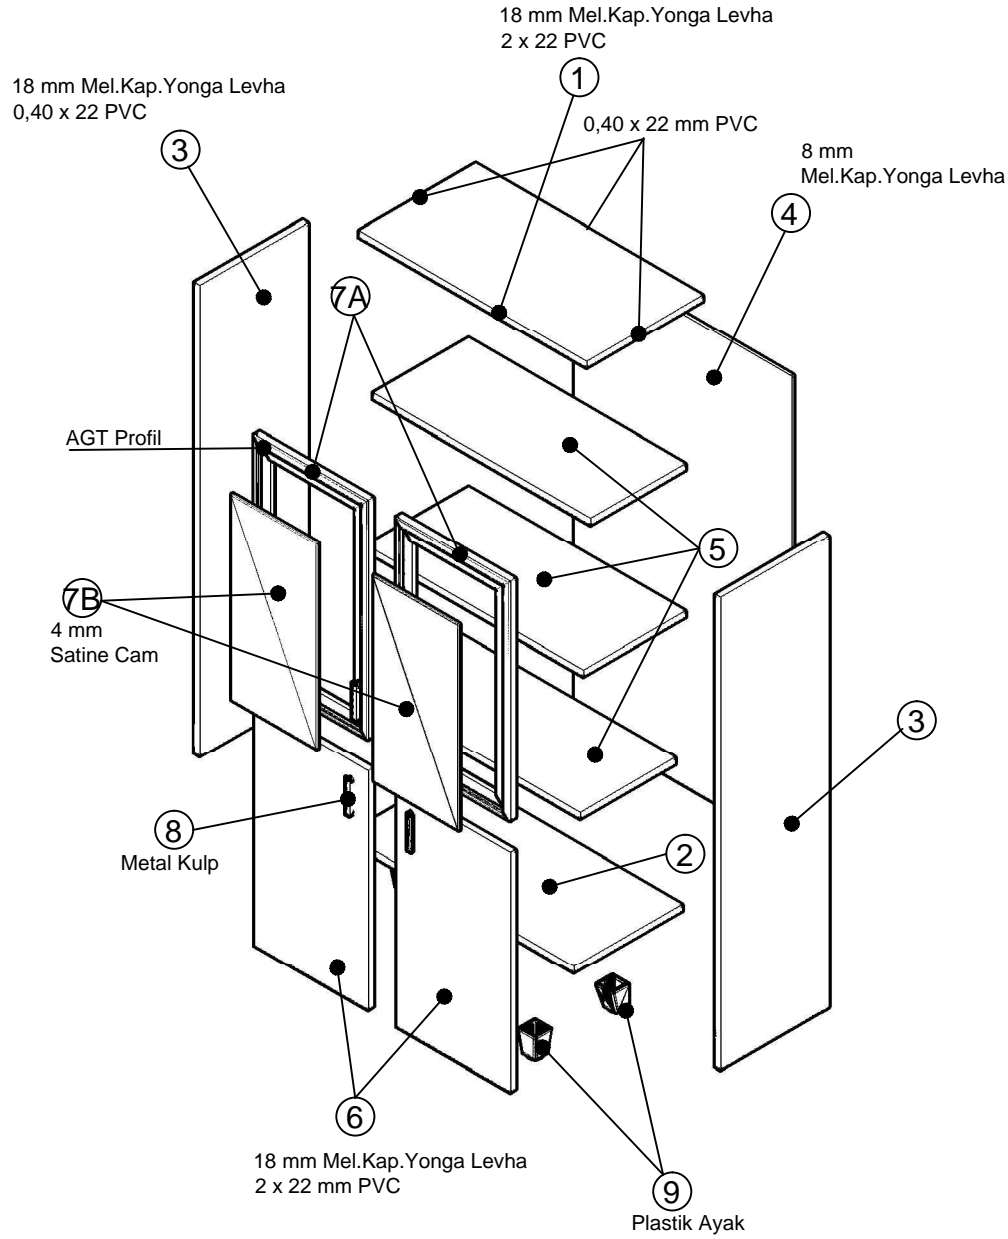

# MYL 27

- ① ÜST MELAMİN KAPLI 18 mm 0,40x22mm / 2 x 22 PVC
- ② ALT MELAMİN KAPLI 18 mm 0,40 x 22 PVC
- ③ YAN MELAMİN KAPLI 18 mm 0,40 x 22 PVC
- ④ ARKALIK MELAMİN KAPLI 8 mm
- ⑤ RAF MELAMİN KAPLI 18 mm 0,40 x 22 PVC
- ⑥ KAPAK MELAMİN KAPLI 18 mm 2 x 22 PVC
- ⑦A AGT PROFİL (1052 GÜMÜŞ)
- ⑦B 4 mm SATİNE CAM
- ⑧ METAL KULP
- ⑨ PLASTİK AYAK