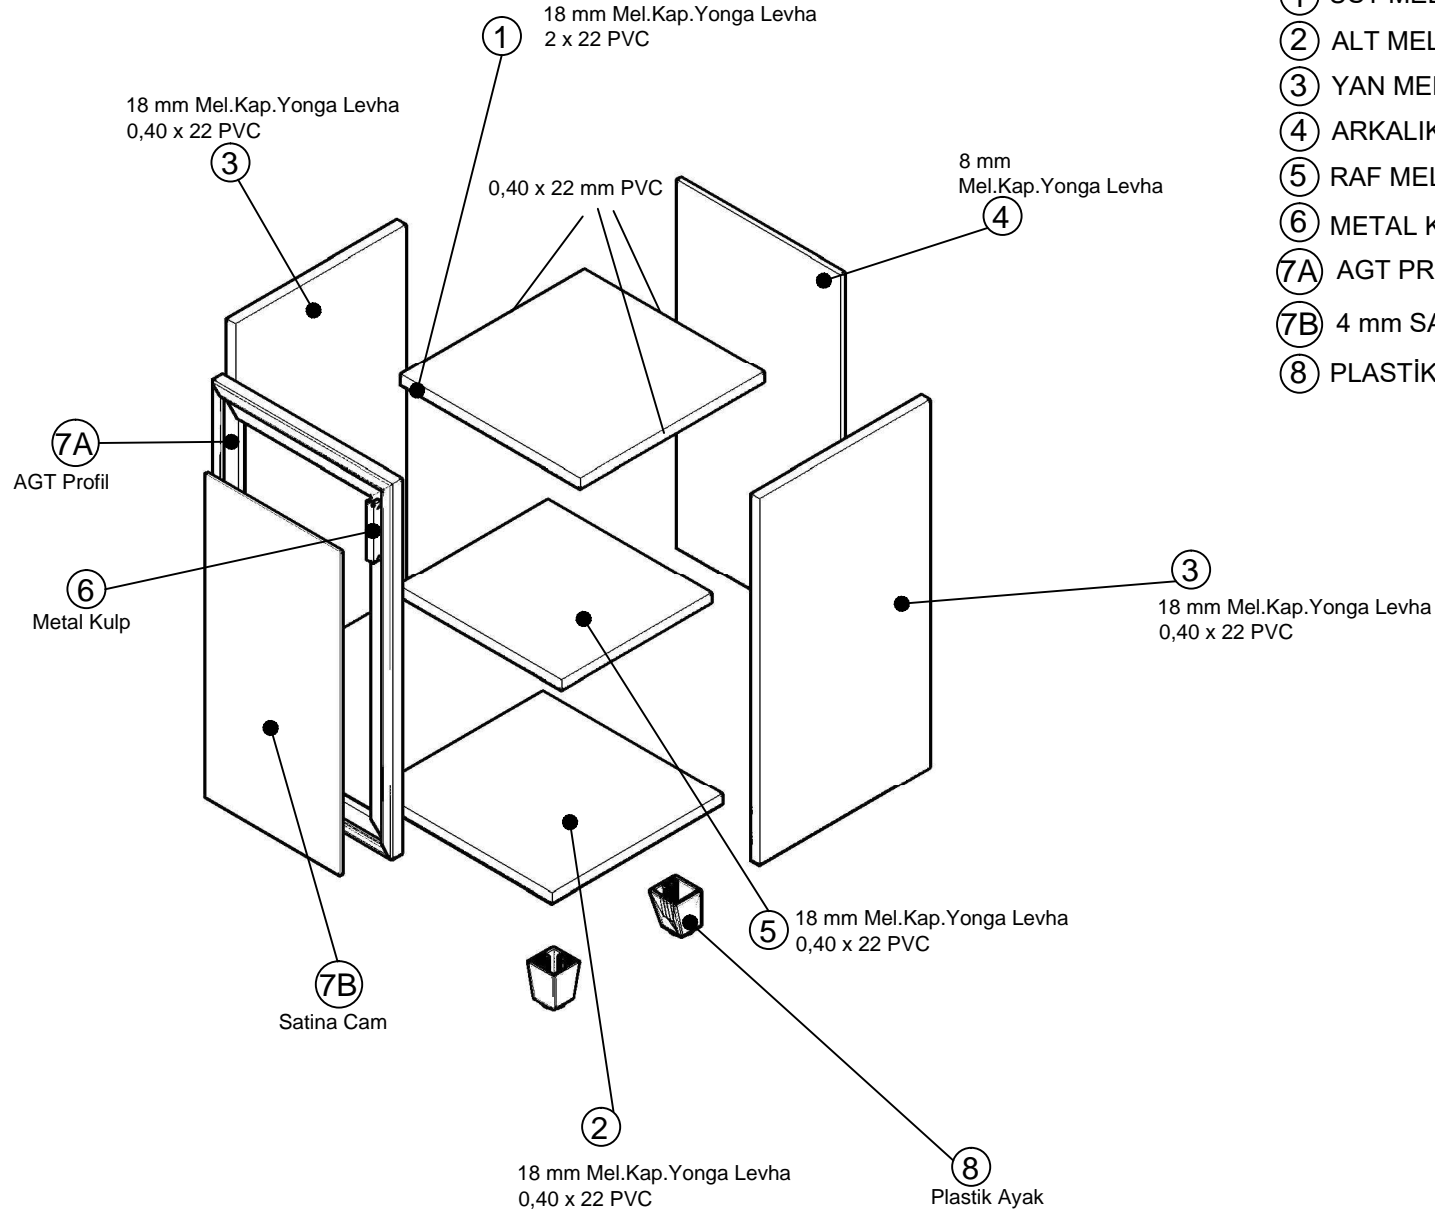

## MYL 03

- ① ÜST MELAMİN KAPLI 18 mm 0,40x22mm / 2 x 22 PVC
- ② ALT MELAMİN KAPLI 18 mm 0,40 x 22 PVC
- ③ YAN MELAMİN KAPLI 18 mm 0,40 x 22 PVC
- ④ ARKALIK MELAMİN KAPLI 8 mm
- ⑤ RAF MELAMİN KAPLI 18 mm 0,40 x 22 PVC
- ⑥ METAL KULP
- ⑦A AGT PROFİL (1052 GÜMÜŞ)
- ⑦B 4 mm SATINA CAM
- ⑧ PLASTİK AYAK