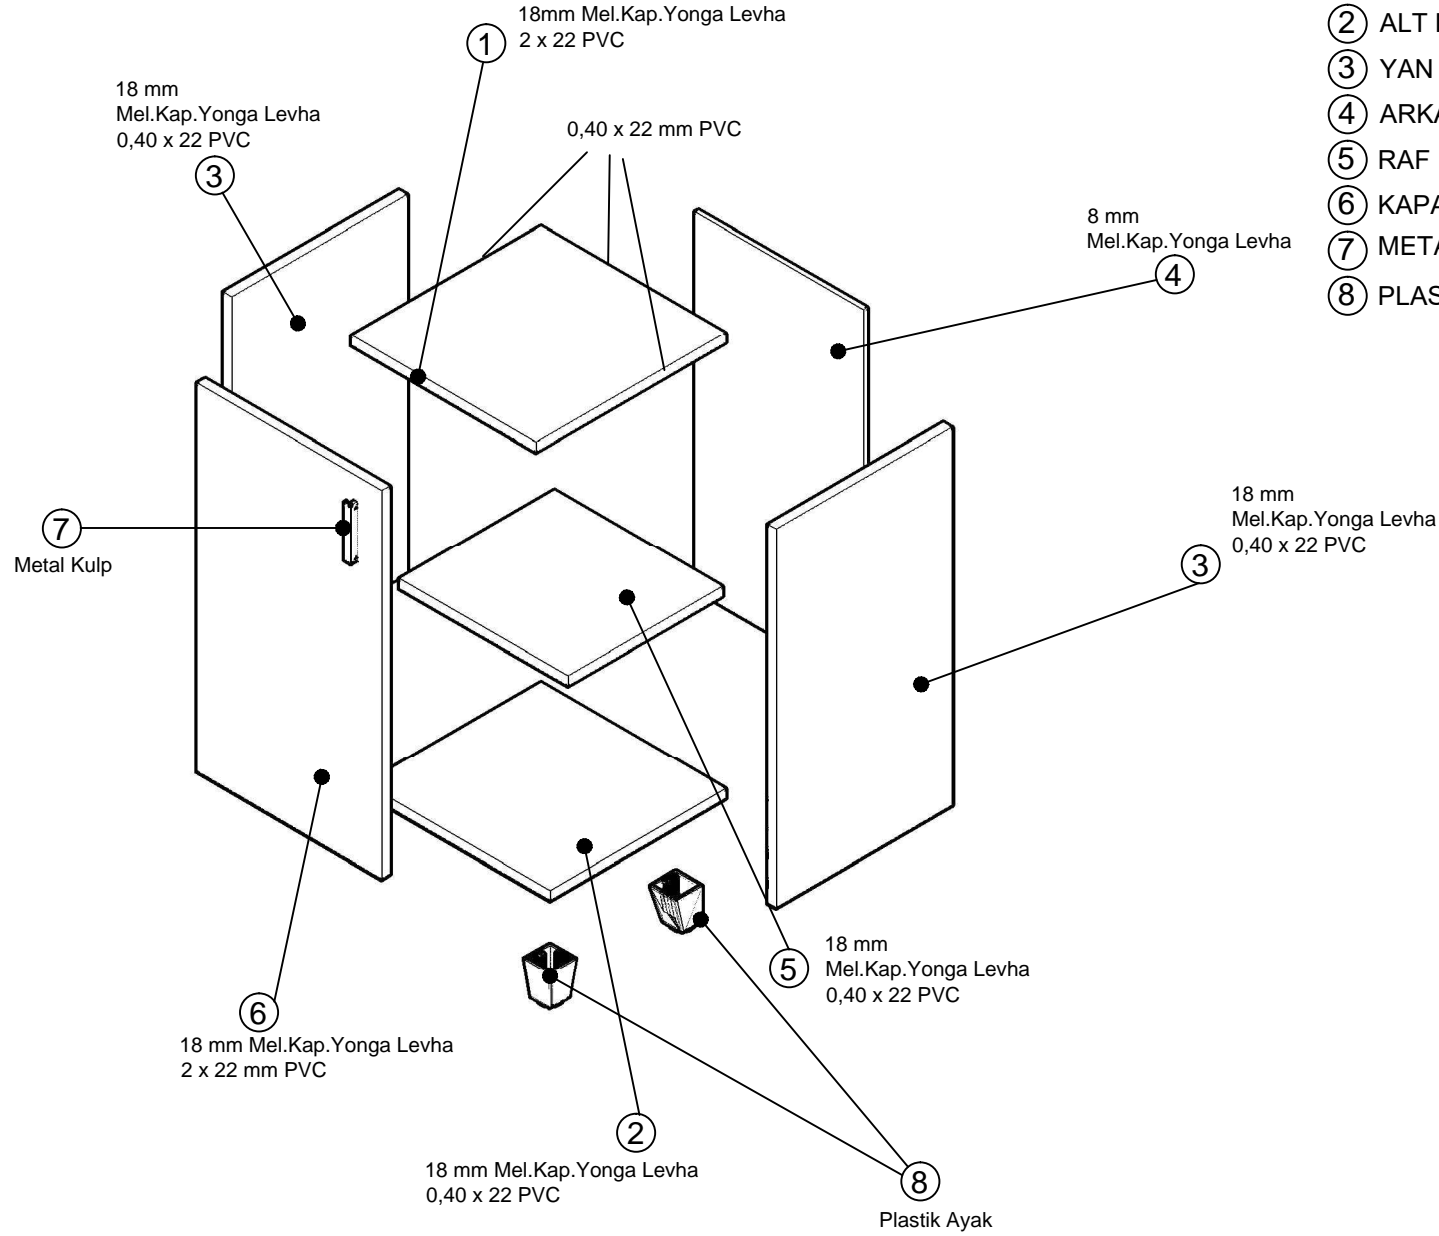

## MYL 02 DOLAP

- ① ÜST MELAMİN KAPLI 18 mm 0,40x22mm / 2 x 22 PVC
- ② ALT MELAMİN KAPLI 18 mm 0,40 x 22 PVC
- ③ YAN MELAMİN KAPLI 18 mm 0,40 x 22 PVC
- ④ ARKALIK MELAMİN KAPLI 8 mm
- ⑤ RAF MELAMİN KAPLI 18 mm 0,40 x 22 PVC
- ⑥ KAPAK MELAMİN KAPLI 18 mm 2 x 22 PVC
- ⑦ METAL KULP
- ⑧ PLASTİK AYAK