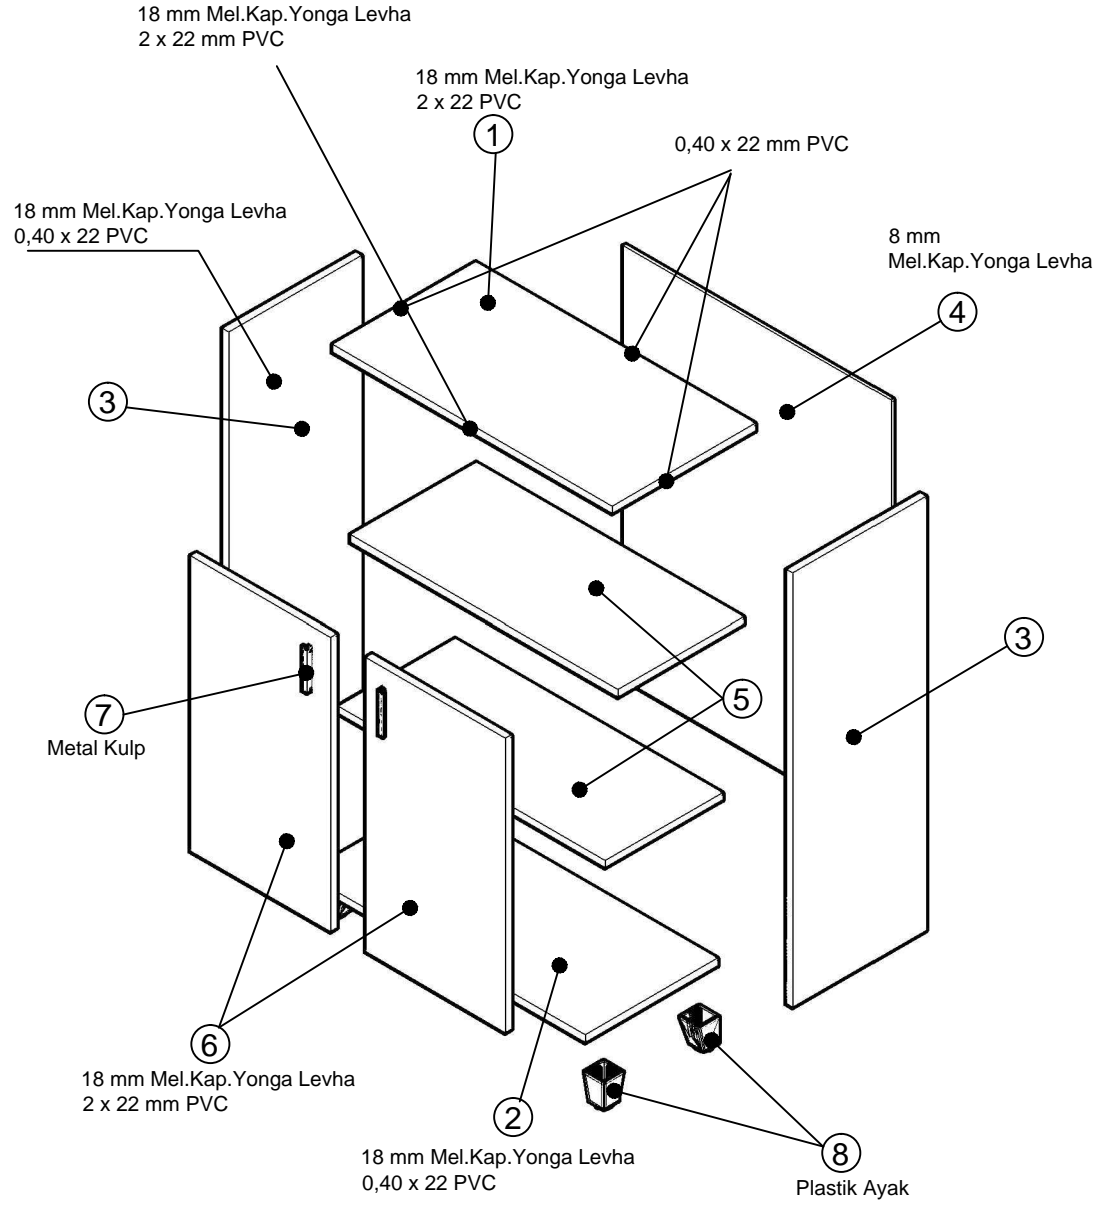

## DOSYA DOLABI

MYL 14

- ① ÜST MELAMİN KAPLI 18 mm 0,40x22mm / 2 x 22 PVC
- ② ALT MELAMİN KAPLI 18 mm 0,40 x 22 PVC
- ③ YAN MELAMİN KAPLI 18 mm 0,40 x 22 PVC
- ④ ARKALIK MELAMİN KAPLI 8 mm
- ⑤ RAF MELAMİN KAPLI 18 mm 0,40 x 22 PVC
- ⑥ KAPAK MELAMİN KAPLI 18 mm 2 x 22 PVC
- ⑦ PLASTİK AYAK
- ⑧ METAL KULP