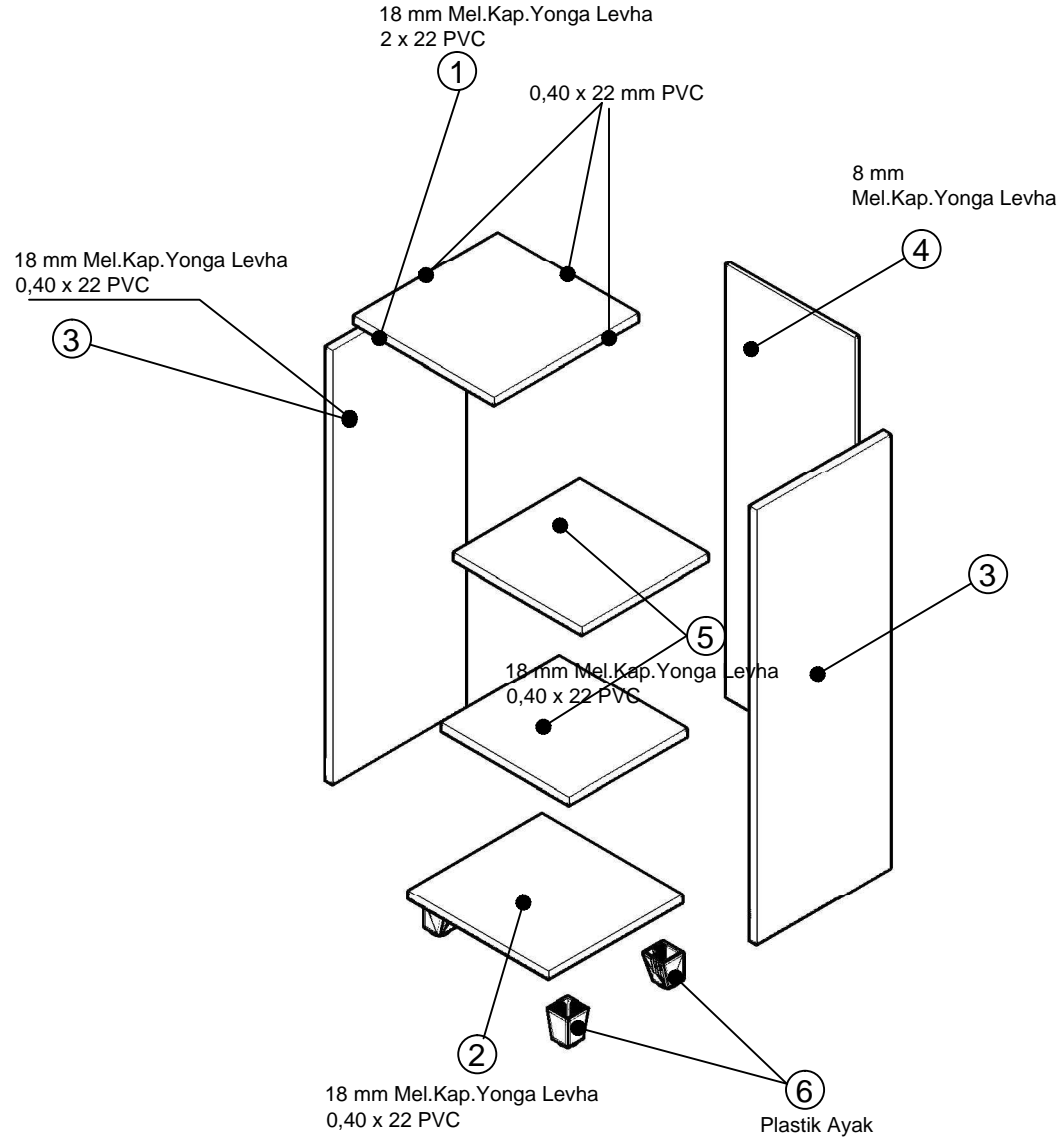

## MYL 07

- ① ÜST MELAMİN KAPLI 18 mm 0,40x22mm / 2 x 22 PVC
- ② ALT MELAMİN KAPLI 18 mm 0,40 x 22 PVC
- ③ YAN MELAMİN KAPLI 18 mm 0,40 x 22 PVC
- ④ ARKALIK MELAMİN KAPLI 8 mm
- ⑤ RAF MELAMİN KAPLI 18 mm 0,40 x 22 PVC
- ⑥ PLASTİK AYAK