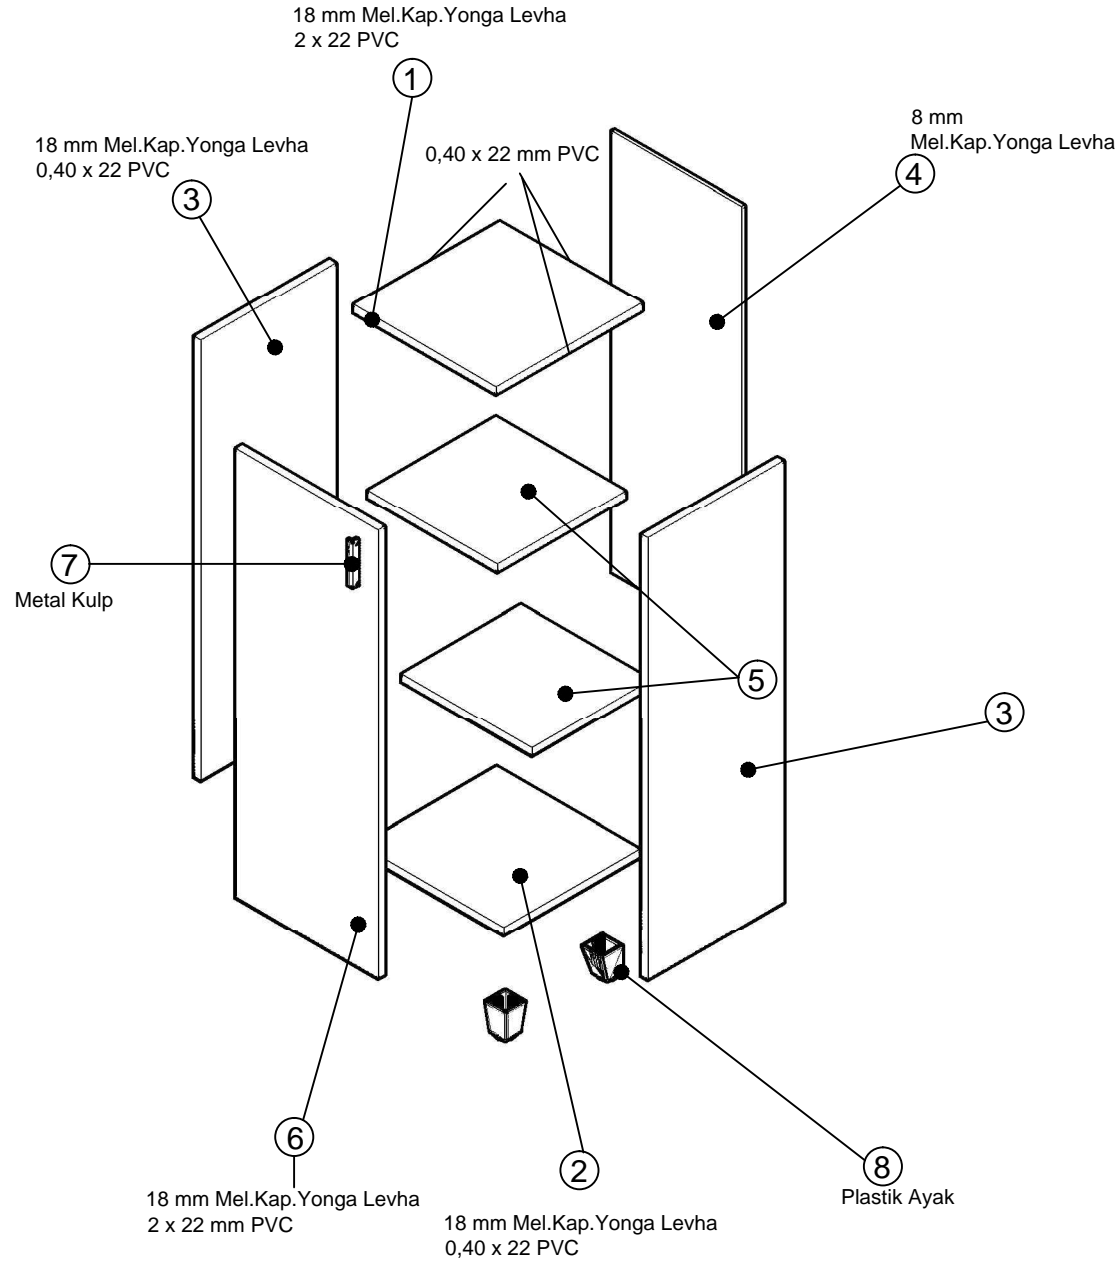

DOSYA DOLABI

MYL 08

- ① ÜST MELAMİN KAPLI 18 mm 0,40x22mm / 2 x 22 PVC
- ② ALT MELAMİN KAPLI 18 mm 0,40 x 22 PVC
- ③ YAN MELAMİN KAPLI 18 mm 0,40 x 22 PVC
- ④ ARKALIK MELAMİN KAPLI 8 mm
- ⑤ RAF MELAMİN KAPLI 18 mm 0,40 x 22 PVC
- ⑥ KAPAK MELAMİN KAPLI 18 mm 2 x 22 PVC
- ⑦ METAL KULP
- ⑧ PLASTİK AYAK