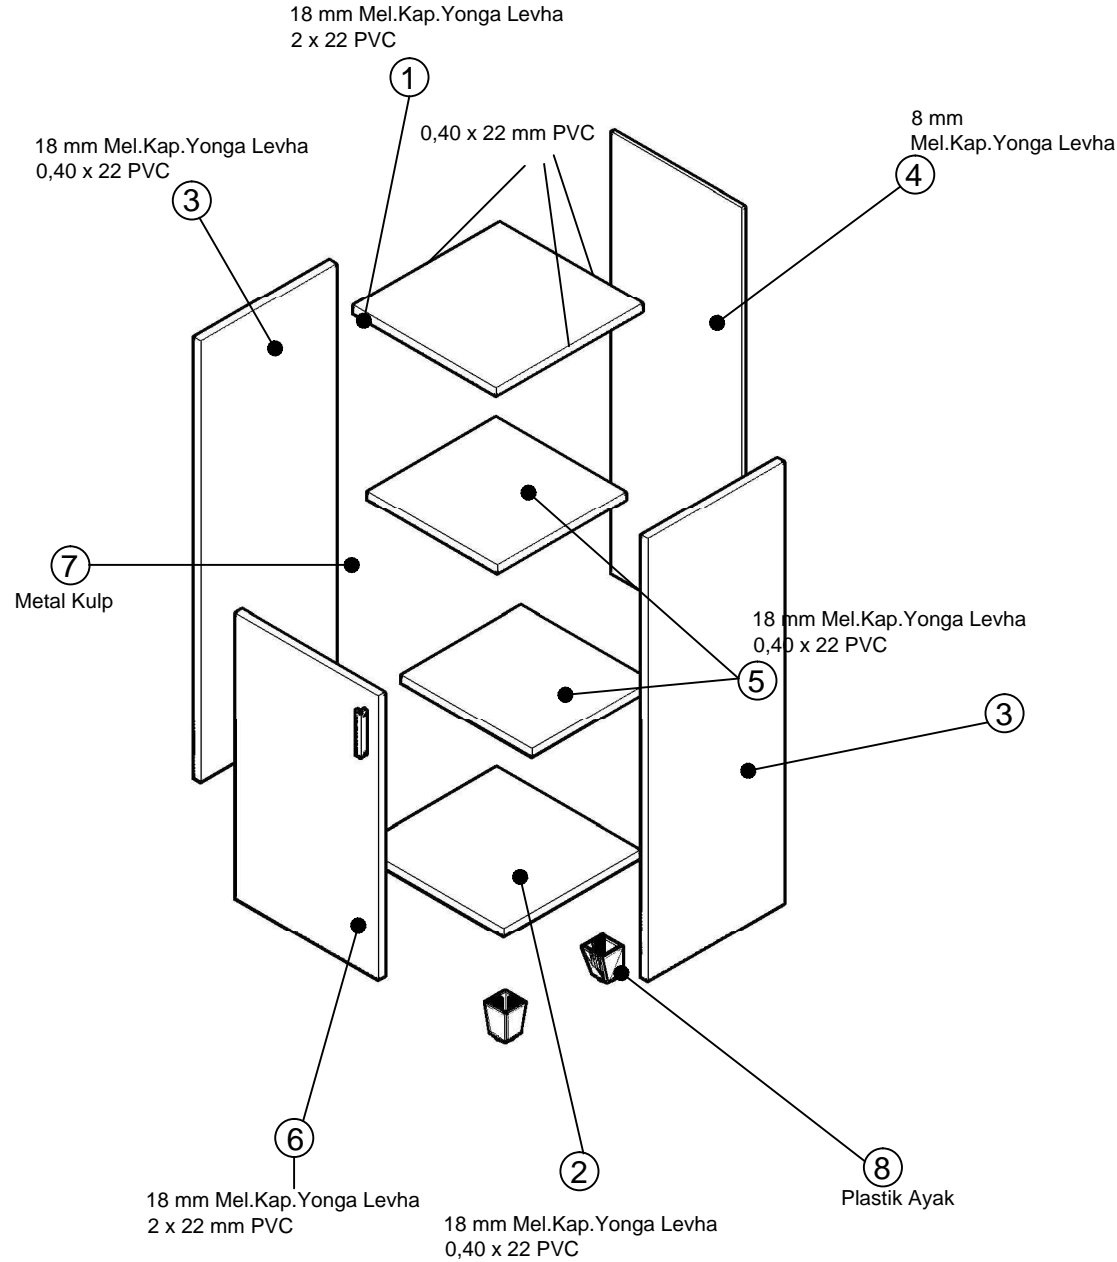

# MYL 09

- ① ÜST MELAMİN KAPLI 18 mm 0,40x22mm / 2 x 22 PVC
- ② ALT MELAMİN KAPLI 18 mm 0,40 x 22 PVC
- ③ YAN MELAMİN KAPLI 18 mm 0,40 x 22 PVC
- ④ ARKALIK MELAMİN KAPLI 8 mm
- ⑤ RAF MELAMİN KAPLI 18 mm 0,40 x 22 PVC
- ⑥ KAPAK MELAMİN KAPLI 18 mm 2 x 22 PVC
- ⑦ METAL KULP
- ⑧ PLASTİK AYAK