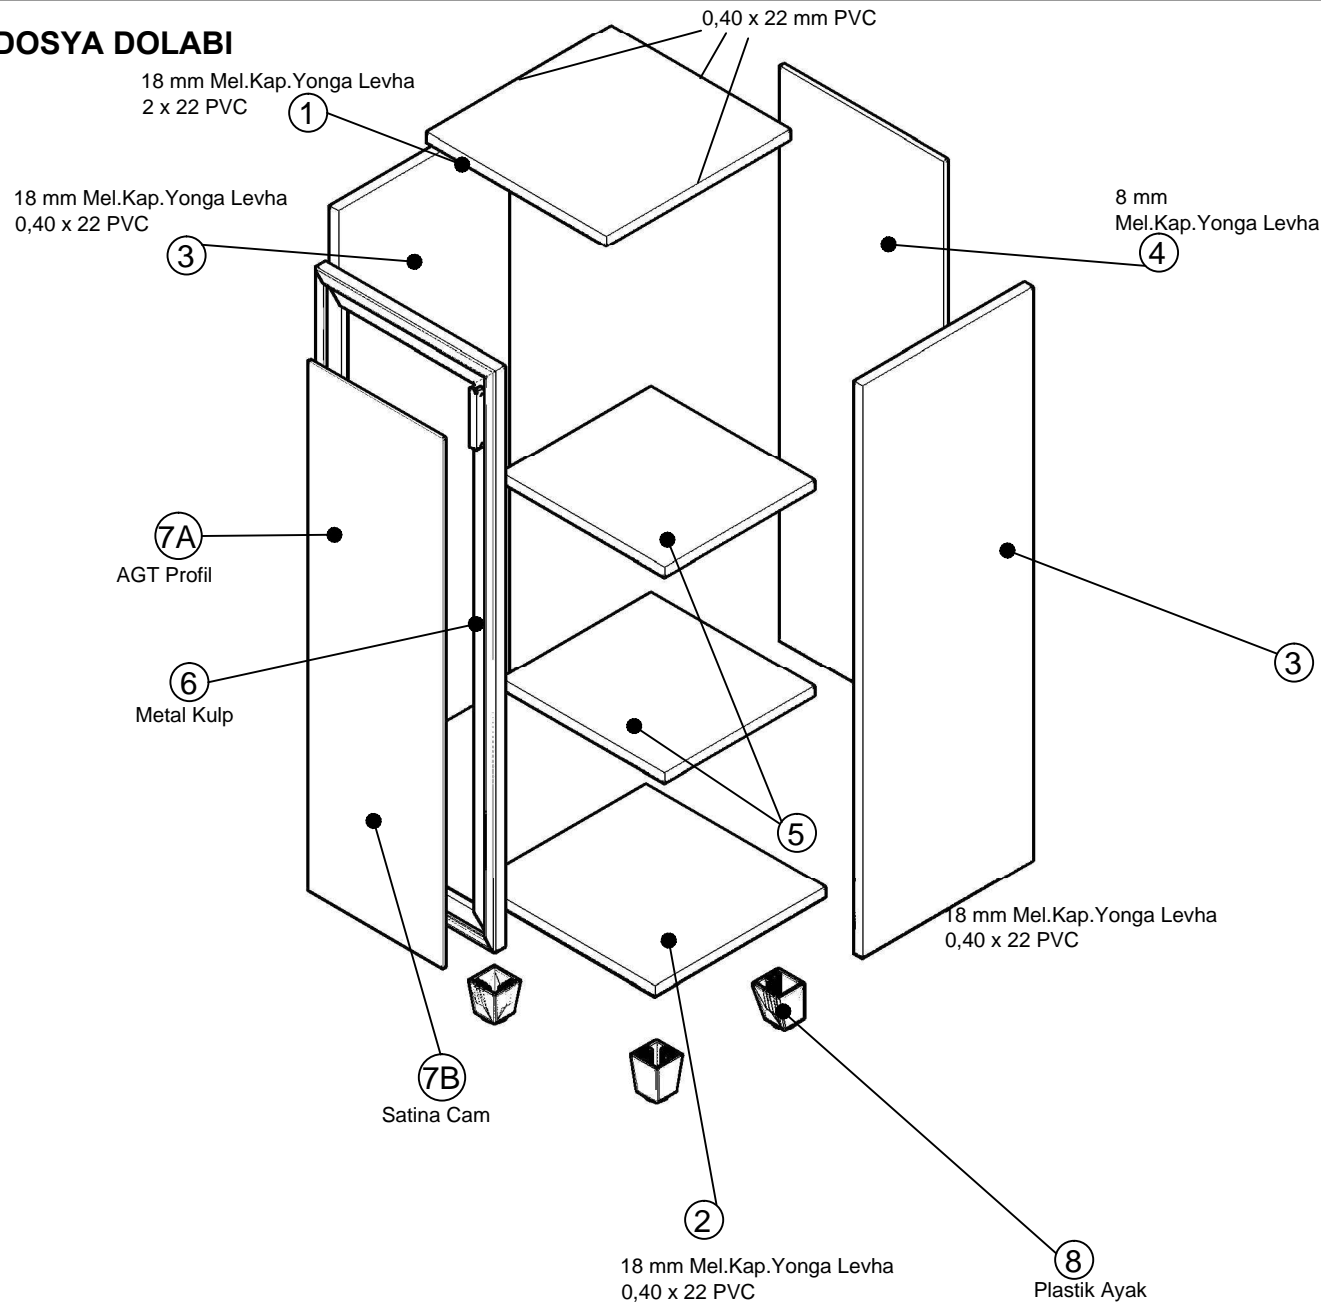

## DOSYA DOLABI

## MYL 10

- ① ÜST MELAMİN KAPLI 18 mm 0,40x22mm / 2 x 22 PVC
- ② ALT MELAMİN KAPLI 18 mm 0,40 x 22 PVC
- ③ YAN MELAMİN KAPLI 18 mm 0,40 x 22 PVC
- ④ ARKALIK MELAMİN KAPLI 8 mm
- ⑤ RAF MELAMİN KAPLI 18 mm 0,40 x 22 PVC
- ⑥ METAL KULP
- ⑦A AGT PROFİL (1052 GÜMÜŞ)
- ⑦B 4 mm SATINA CAM
- ⑧ PLASTİK AYAK