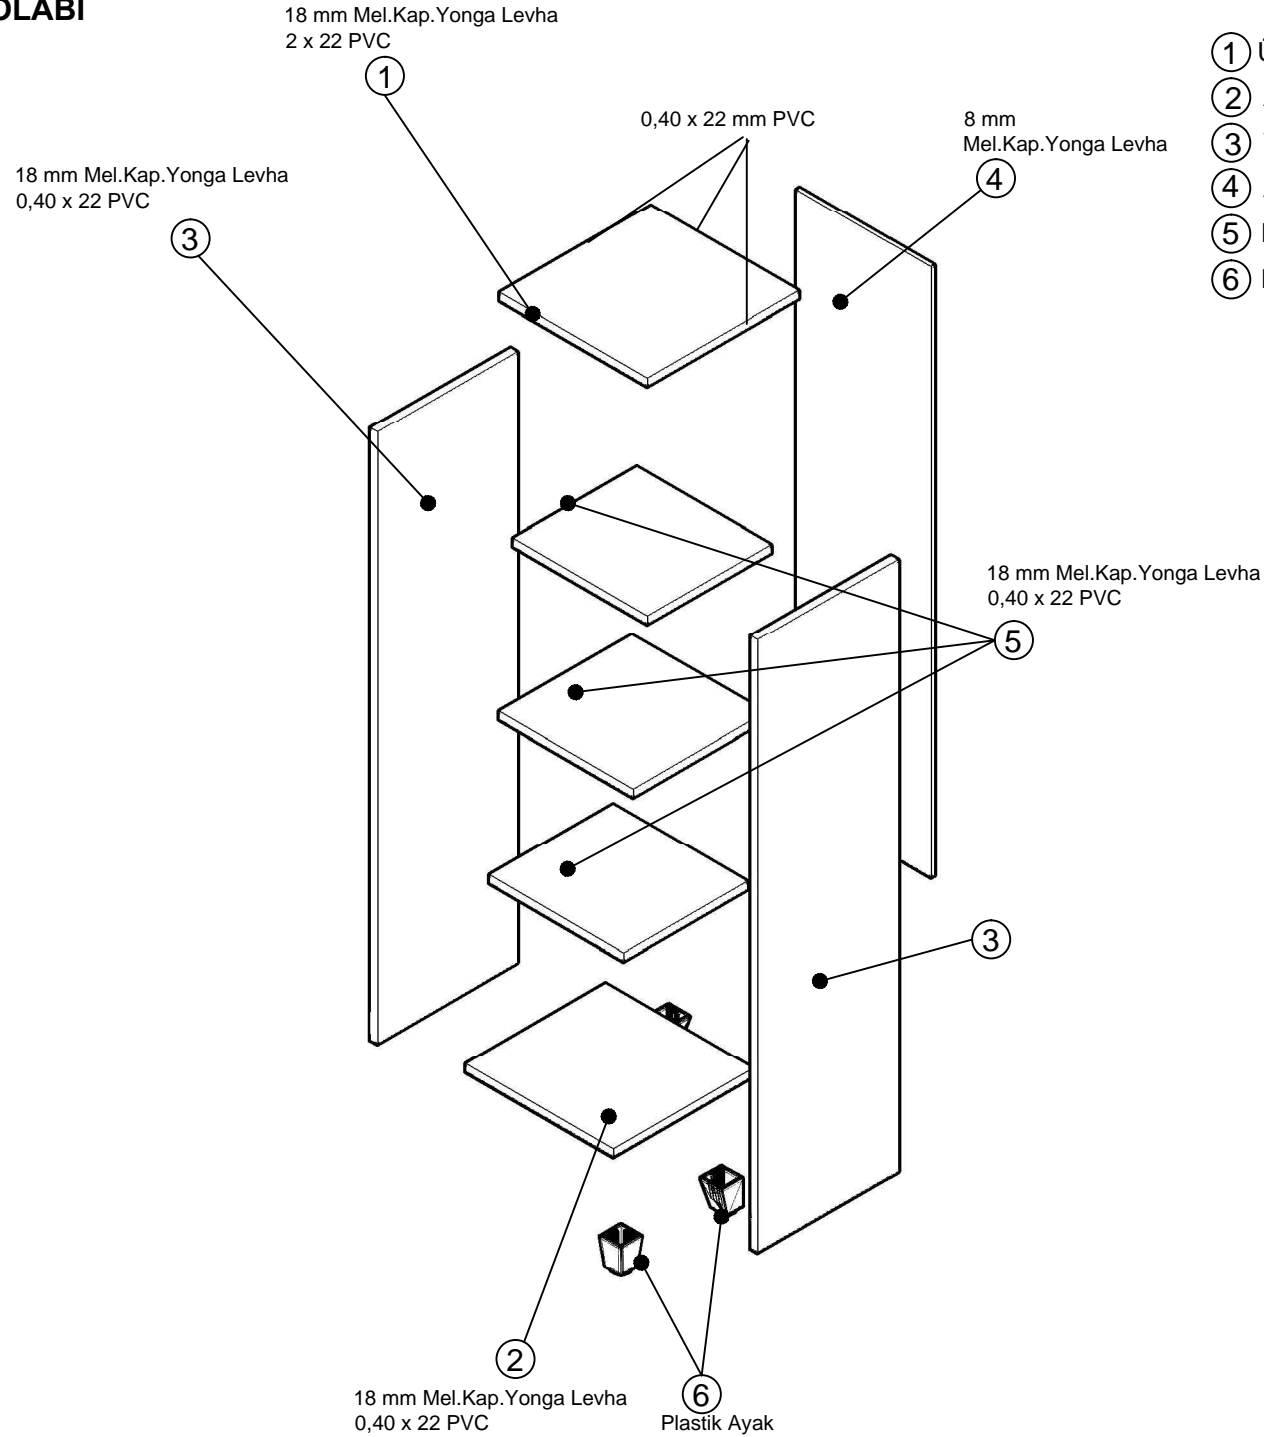

DOSYA DOLABI

MYL 17

- ① ÜST MELAMİN KAPLI 18 mm 0,40x22mm / 2 x 22 PVC
- ② ALT MELAMİN KAPLI 18 mm 0,40 x 22 PVC
- ③ YAN MELAMİN KAPLI 18 mm 0,40 x 22 PVC
- ④ ARKALIK MELAMİN KAPLI 8 mm
- ⑤ RAF MELAMİN KAPLI 18 mm 0,40 x 22 PVC
- ⑥ PLASTİK AYAK