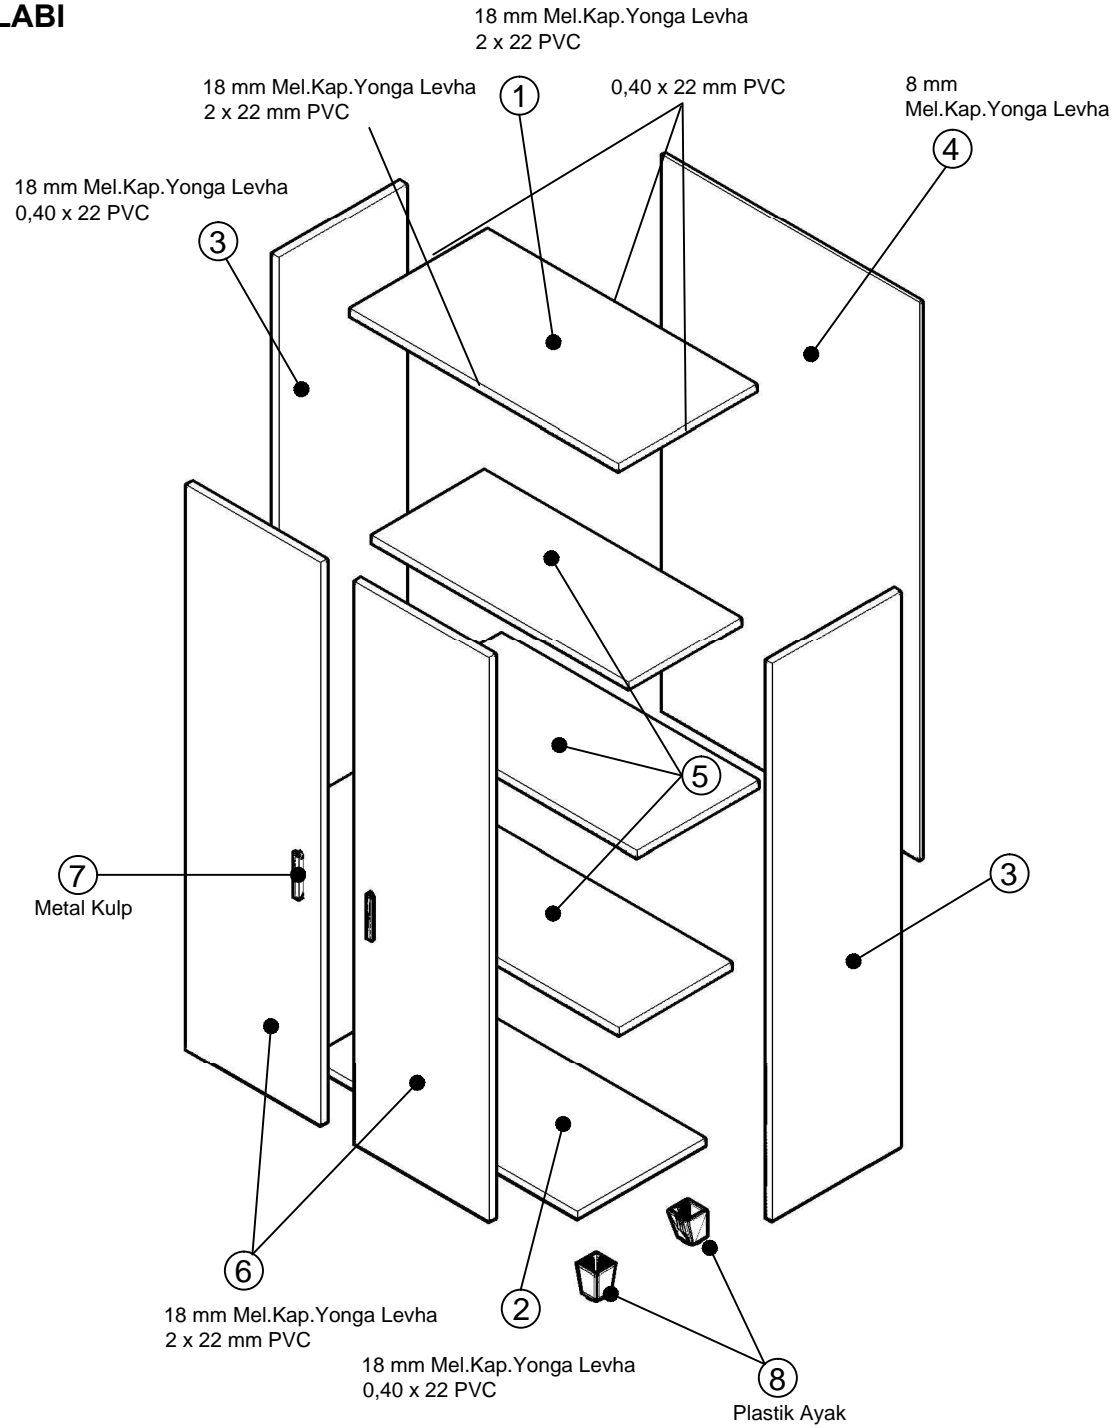

DOSYA DOLABI

MYL 24

- ① ÜST MELAMİN KAPLI 18 mm 0,40x22mm / 2 x 22 PVC
- ② ALT MELAMİN KAPLI 18 mm 0,40 x 22 PVC
- ③ YAN MELAMİN KAPLI 18 mm 0,40 x 22 PVC
- ④ ARKALIK MELAMİN KAPLI 8 mm
- ⑤ RAF MELAMİN KAPLI 18 mm 0,40 x 22 PVC
- ⑥ KAPAK MELAMİN KAPLI 18 mm 2 x 22 PVC
- ⑦ METAL KULP
- ⑧ PLASTİK AYAK