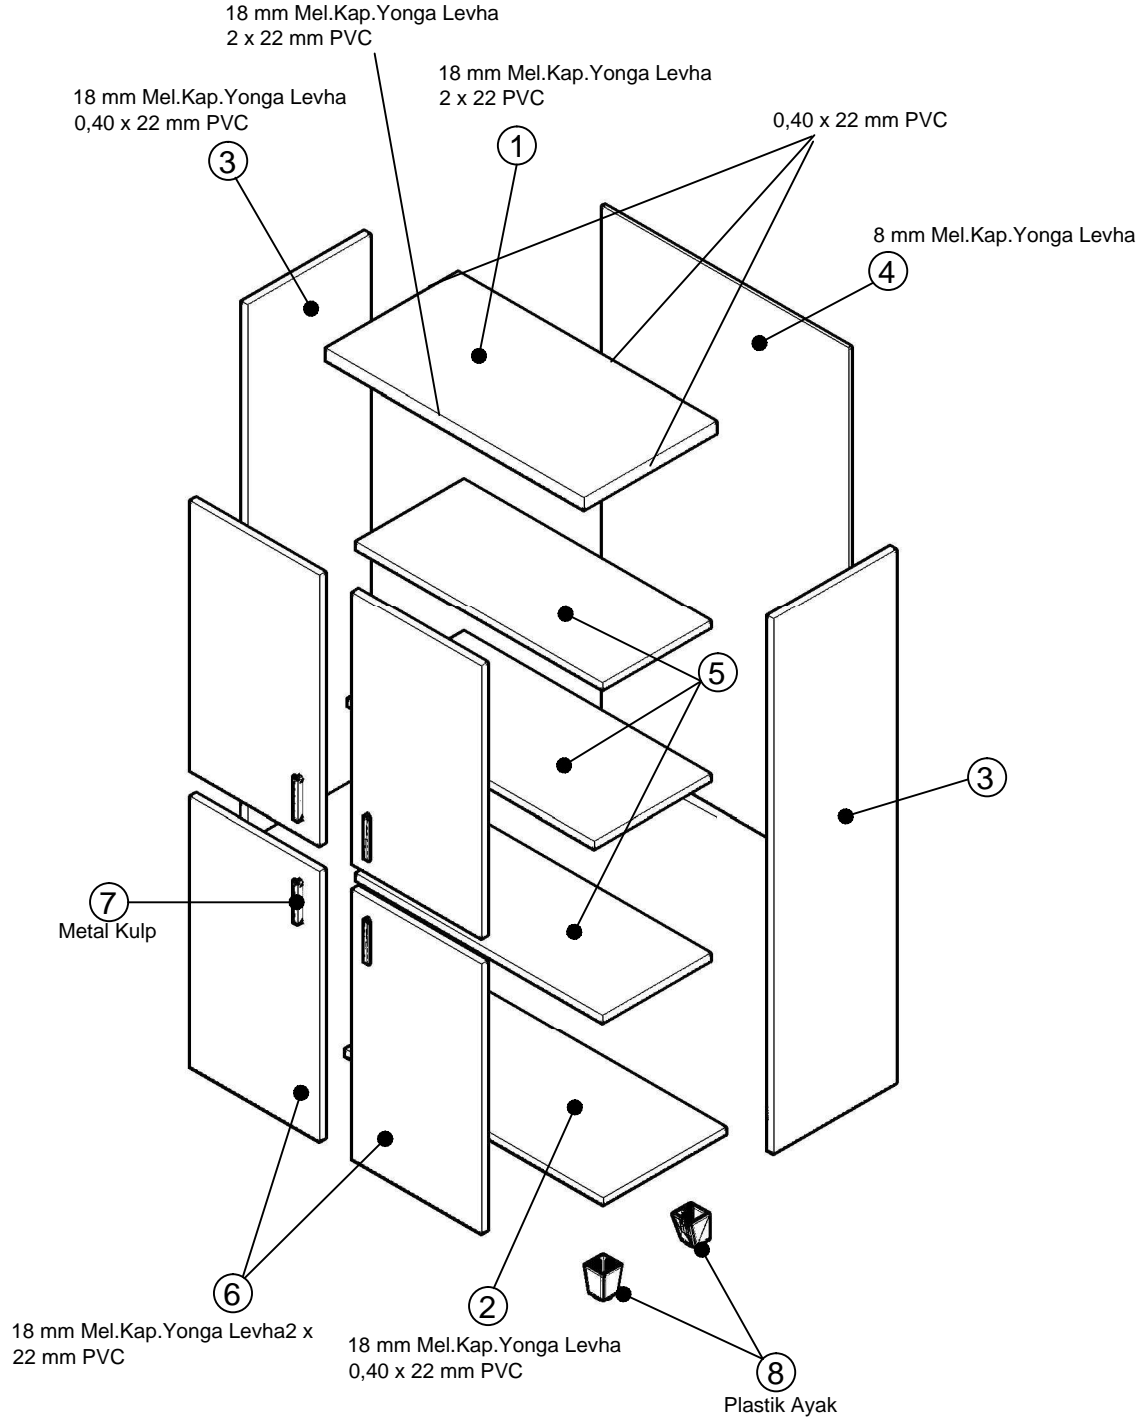

## MYL 25

- ① ÜST MELAMİN KAPLI 18 mm 0,40x22mm / 2 x 22 PVC
- ② ALT MELAMİN KAPLI 18 mm 0,40 x 22 PVC
- ③ YAN MELAMİN KAPLI 18 mm 0,40 x 22 PVC
- ④ ARKALIK MELAMİN KAPLI 8 mm
- ⑤ RAF MELAMİN KAPLI 18 mm 0,40 x 22 PVC
- ⑥ KAPAK MELAMİN KAPLI 18 mm 2 x 22 PVC
- ⑦ METAL KULP
- ⑧ PLASTİK AYAK