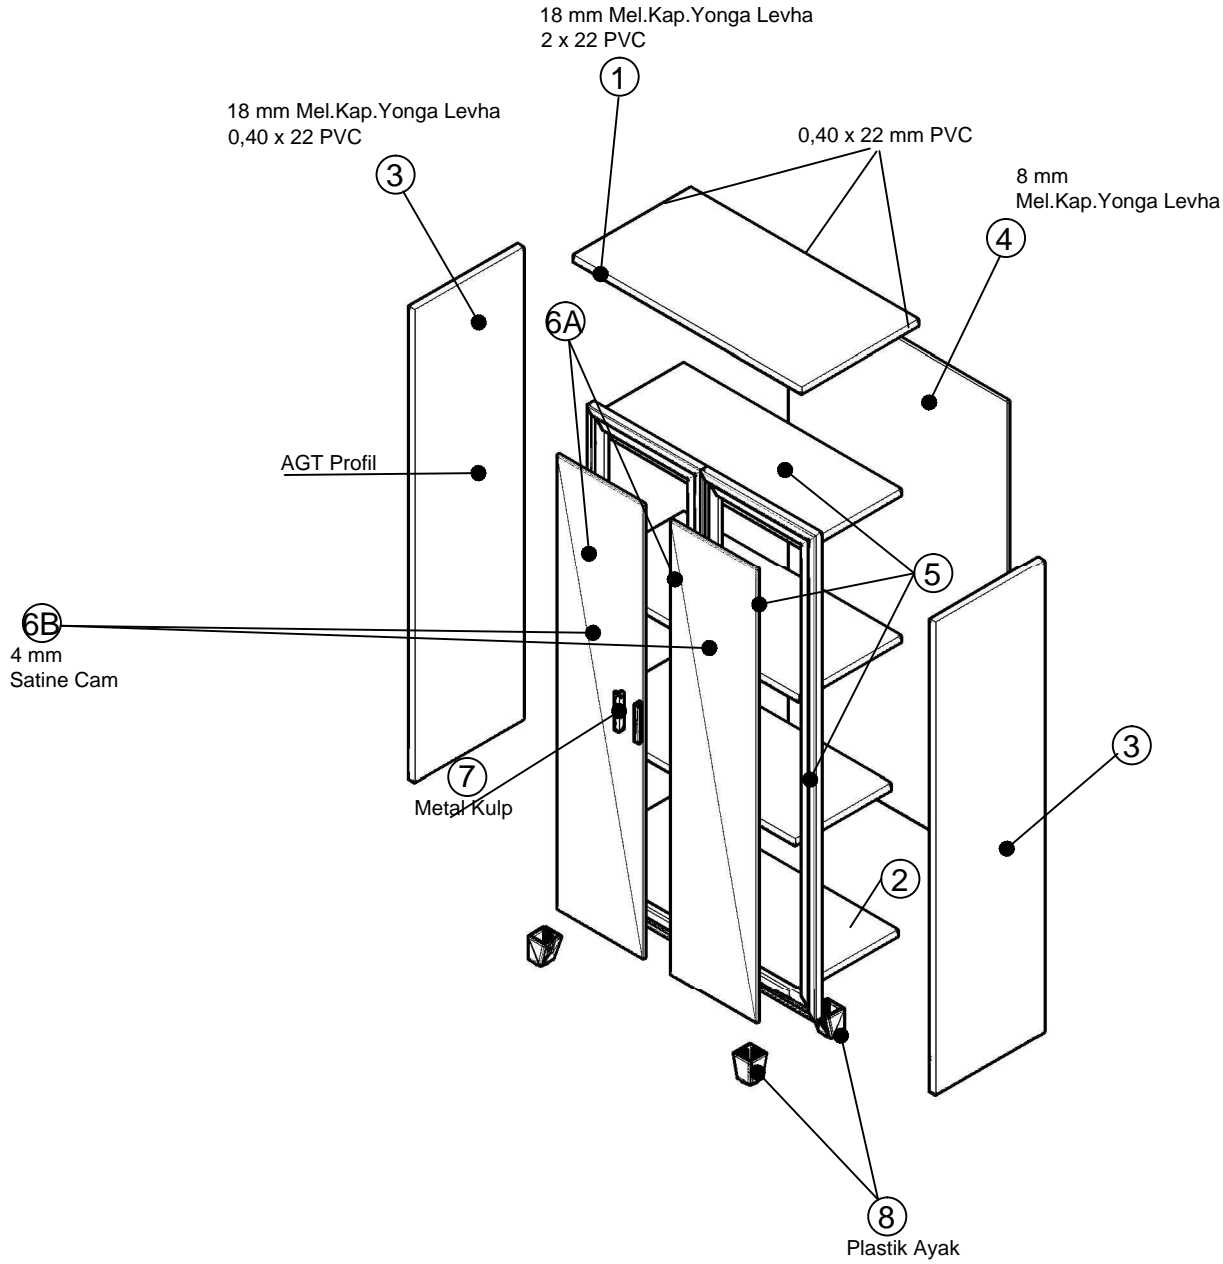

DOSYA DOLABI

MYL 29

- ① ÜST MELAMİN KAPLI 18 mm 0,40x22mm / 2 x 22 PVC
- ② ALT MELAMİN KAPLI 18 mm 0,40 x 22 PVC
- ③ YAN MELAMİN KAPLI 18 mm 0,40 x 22 PVC
- ④ ARKALIK MELAMİN KAPLI 8 mm
- ⑤ RAF MELAMİN KAPLI 18 mm 0,40 x 22 PVC
- ⑥A AGT PROFİL (1052 GÜMÜŞ)
- ⑥B 4 mm SATİNE CAM
- ⑦ METAL KULP
- ⑧ PLASTİK AYAK