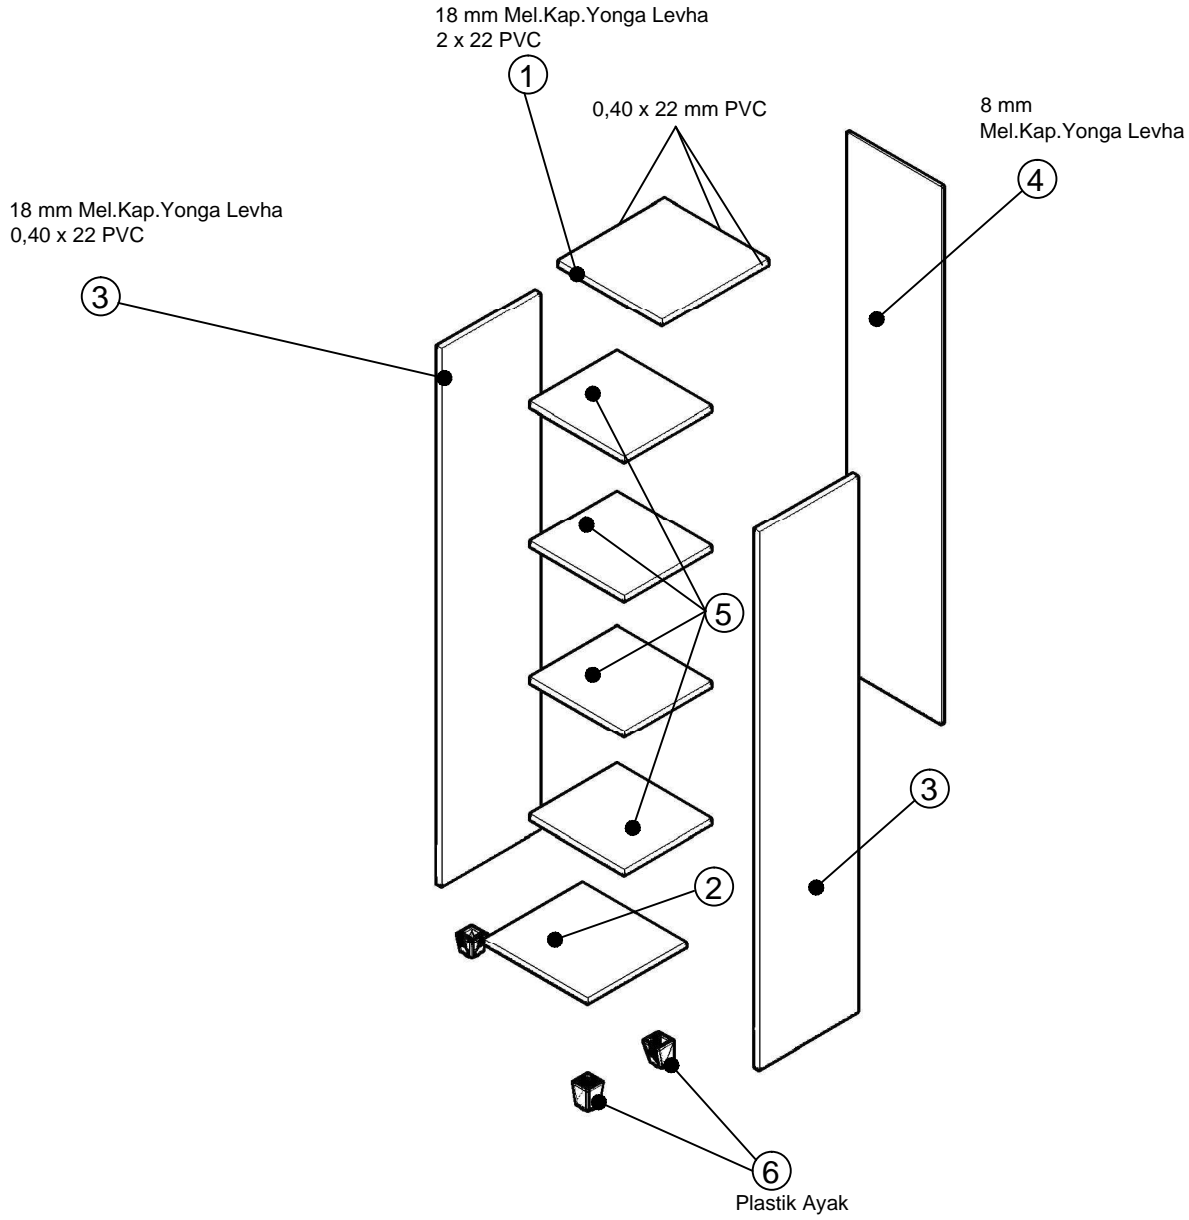

# MYL 31

- ① ÜST MELAMİN KAPLI 18 mm 0,40x22mm / 2 x 22 PVC
- ② ALT MELAMİN KAPLI 18 mm 0,40 x 22 PVC
- ③ YAN MELAMİN KAPLI 18 mm 0,40 x 22 PVC
- ④ ARKALIK MELAMİN KAPLI 8 mm
- ⑤ RAF MELAMİN KAPLI 18 mm 0,40 x 22 PVC
- ⑥ PLASTİK AYAK