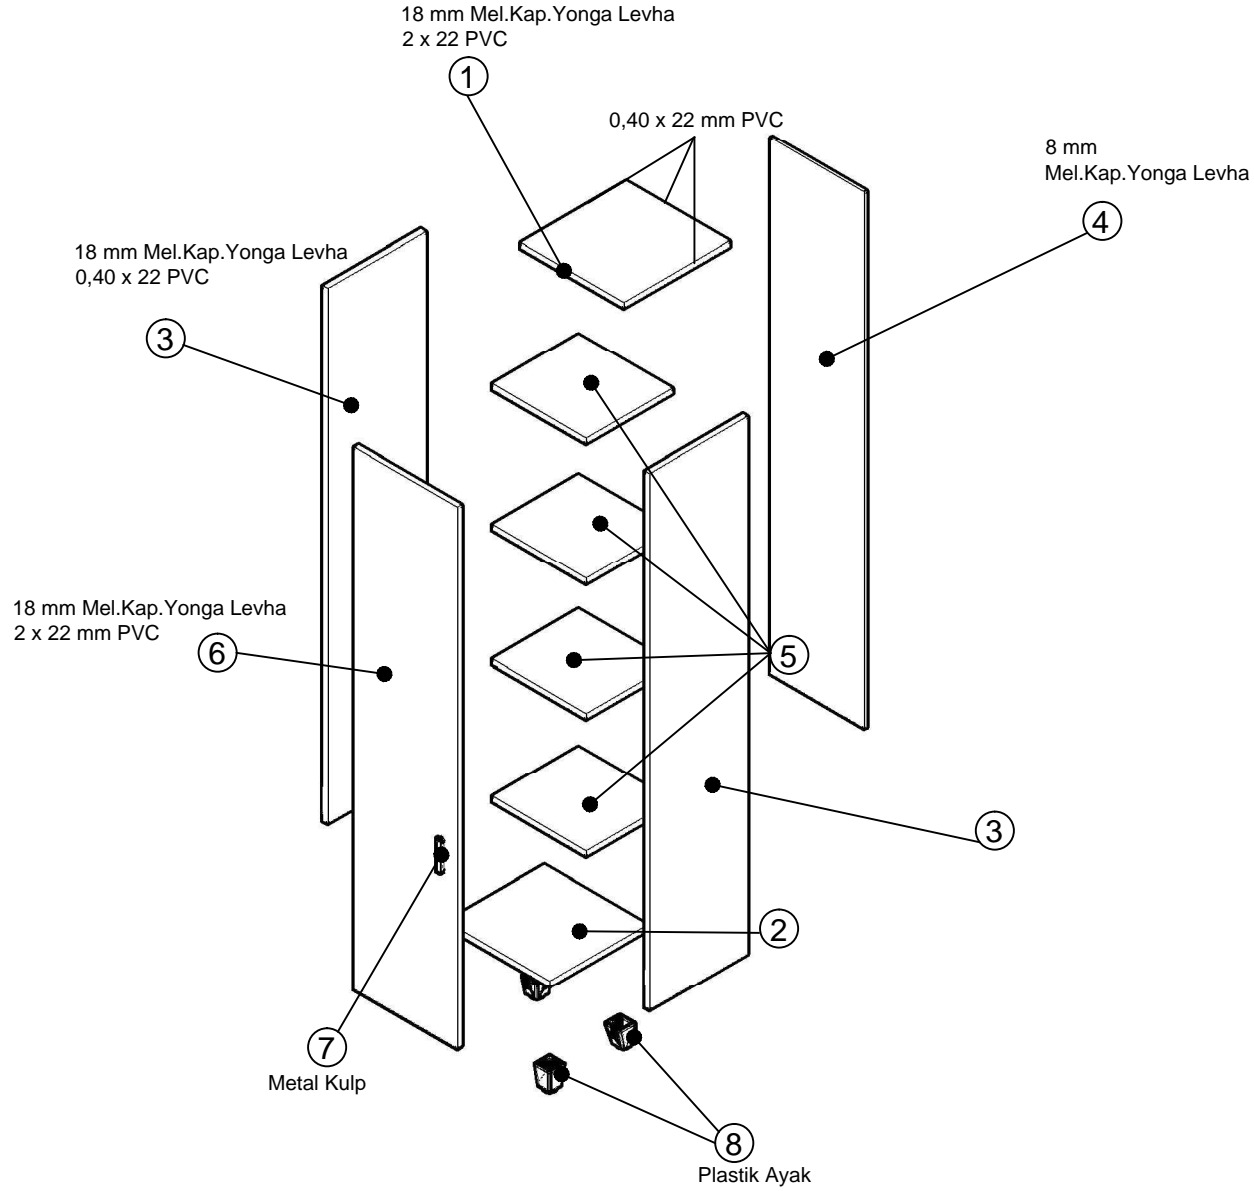

DOSYA DOLABI

MYL 32

- ① ÜST MELAMİN KAPLI 18 mm 0,40x22mm / 2 x 22 PVC
- ② ALT MELAMİN KAPLI 18 mm 0,40 x 22 PVC
- ③ YAN MELAMİN KAPLI 18 mm 0,40 x 22 PVC
- ④ ARKALIK MELAMİN KAPLI 8 mm
- ⑤ RAF MELAMİN KAPLI 18 mm 0,40 x 22 PVC
- ⑥ KAPAK MELAMİN KAPLI 18 mm 2 x 22 PVC
- ⑦ METAL KULP
- ⑧ PLASTİK AYAK