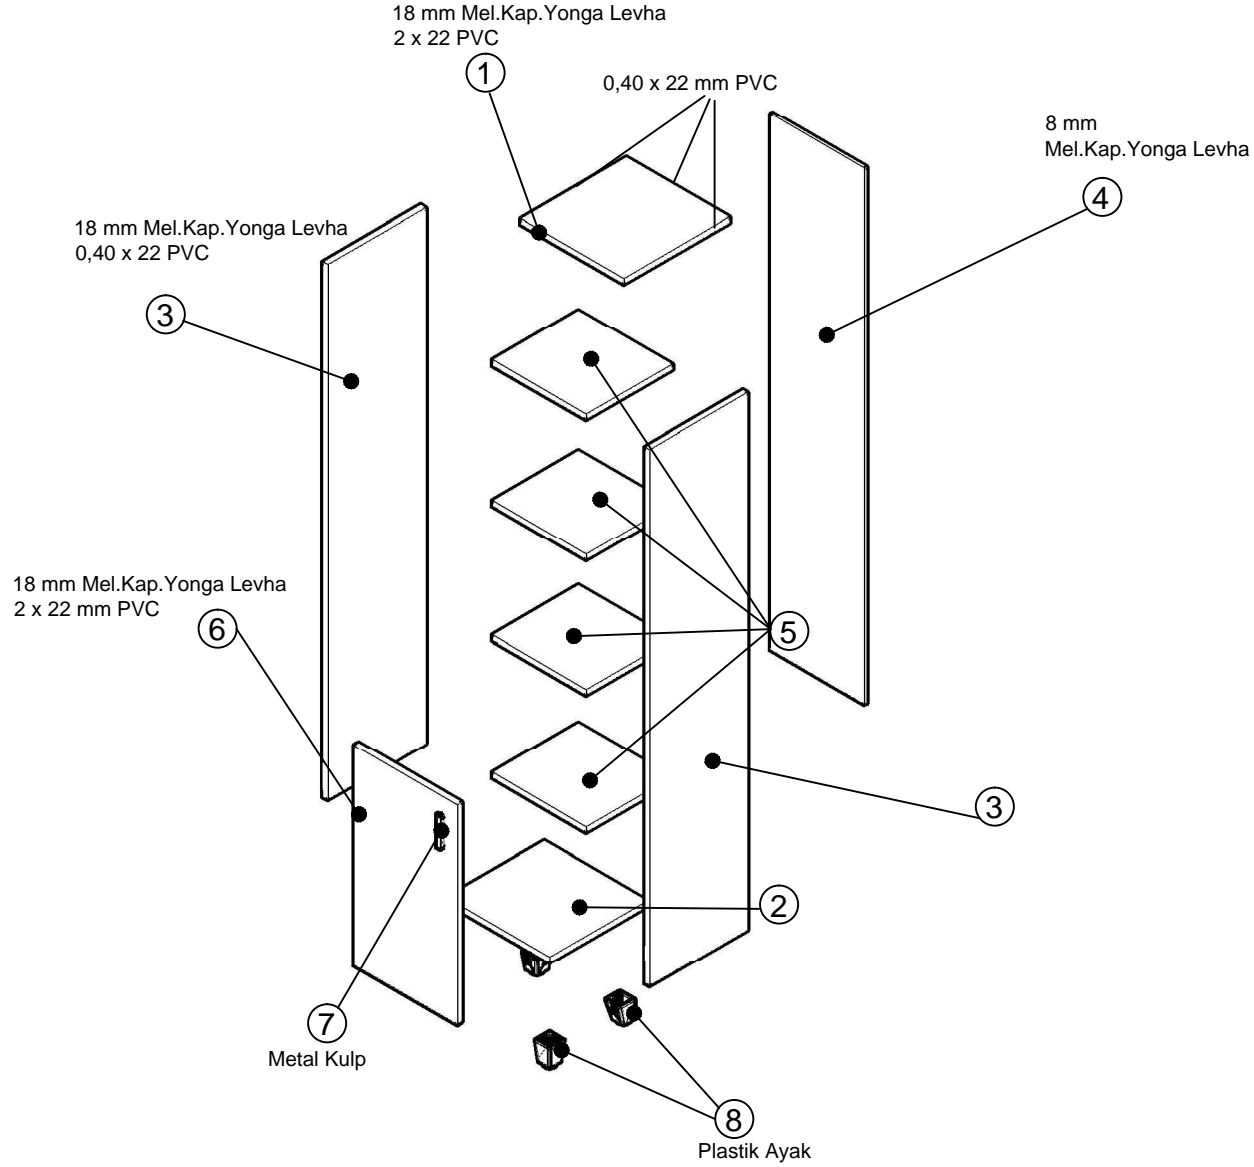

DOSYA DOLABI

MYL 33

- ① ÜST MELAMİN KAPLI 18 mm 0,40x22mm / 2 x 22 PVC
- ② ALT MELAMİN KAPLI 18 mm 0,40 x 22 PVC
- ③ YAN MELAMİN KAPLI 18 mm 0,40 x 22 PVC
- ④ ARKALIK MELAMİN KAPLI 8 mm
- ⑤ RAF MELAMİN KAPLI 18 mm 0,40 x 22 PVC
- ⑥ KAPAK MELAMİN KAPLI 18 mm 2 x 22 PVC
- ⑦ METAL KULP
- ⑧ PLASTİK AYAK