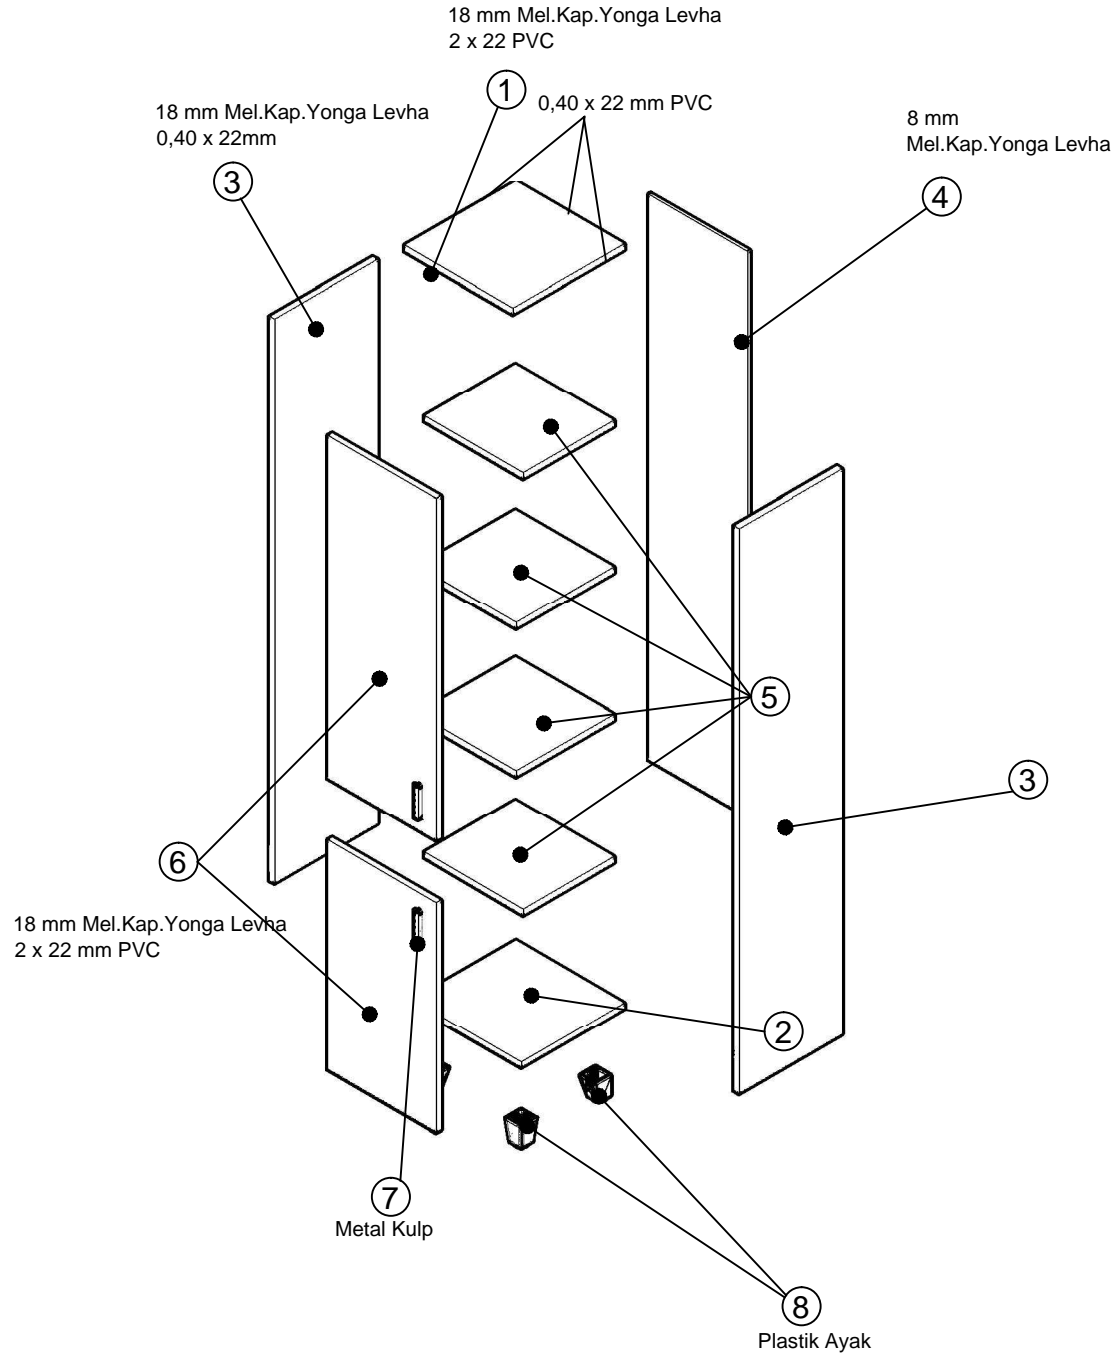

DOSYA DOLABI

MYL 34

- ① ÜST MELAMİN KAPLI 18 mm 0,40x22mm / 2 x 22 PVC
- ② ALT MELAMİN KAPLI 18 mm 0,40 x 22 PVC
- ③ YAN MELAMİN KAPLI 18 mm 0,40 x 22 PVC
- ④ ARKALIK MELAMİN KAPLI 8 mm
- ⑤ RAF MELAMİN KAPLI 18 mm 0,40 x 22 PVC
- ⑥ KAPAK MELAMİN KAPLI 18 mm 2 x 22 PVC
- ⑦ METAL KULP
- ⑧ PLASTİK AYAK