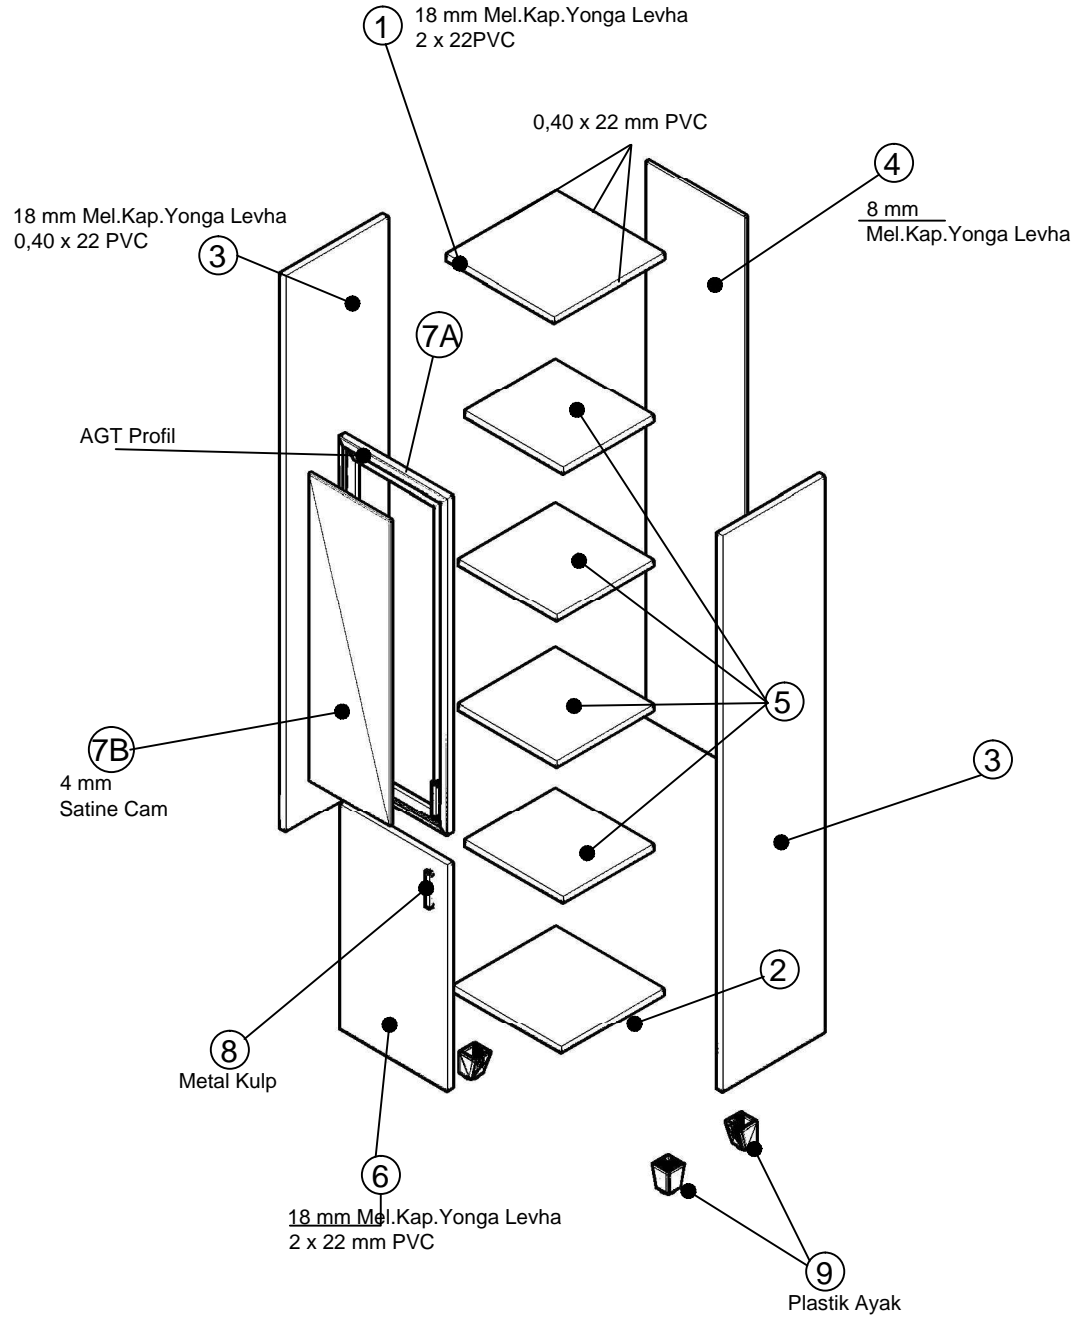

# DOSYA DOLABI

MYL 36

- ① ÜST MELAMİN KAPLI 18 mm 0,40x22mm / 2 x 22 PVC
- ② ALT MELAMİN KAPLI 18 mm 0,40 x 22 PVC
- ③ YAN MELAMİN KAPLI 18 mm 0,40 x 22 PVC
- ④ ARKALIK MELAMİN KAPLI 8 mm
- ⑤ RAF MELAMİN KAPLI 18 mm 0,40 x 22 PVC
- ⑥ KAPAK MELAMİN KAPLI 18 mm 2 x 22 PVC
- ⑦A AGT PROFİL (1052 GÜMÜŞ)
- ⑦B 4 mm SATİNE CAM
- ⑧ METAL KULP
- ⑨ PLASTİK AYAK