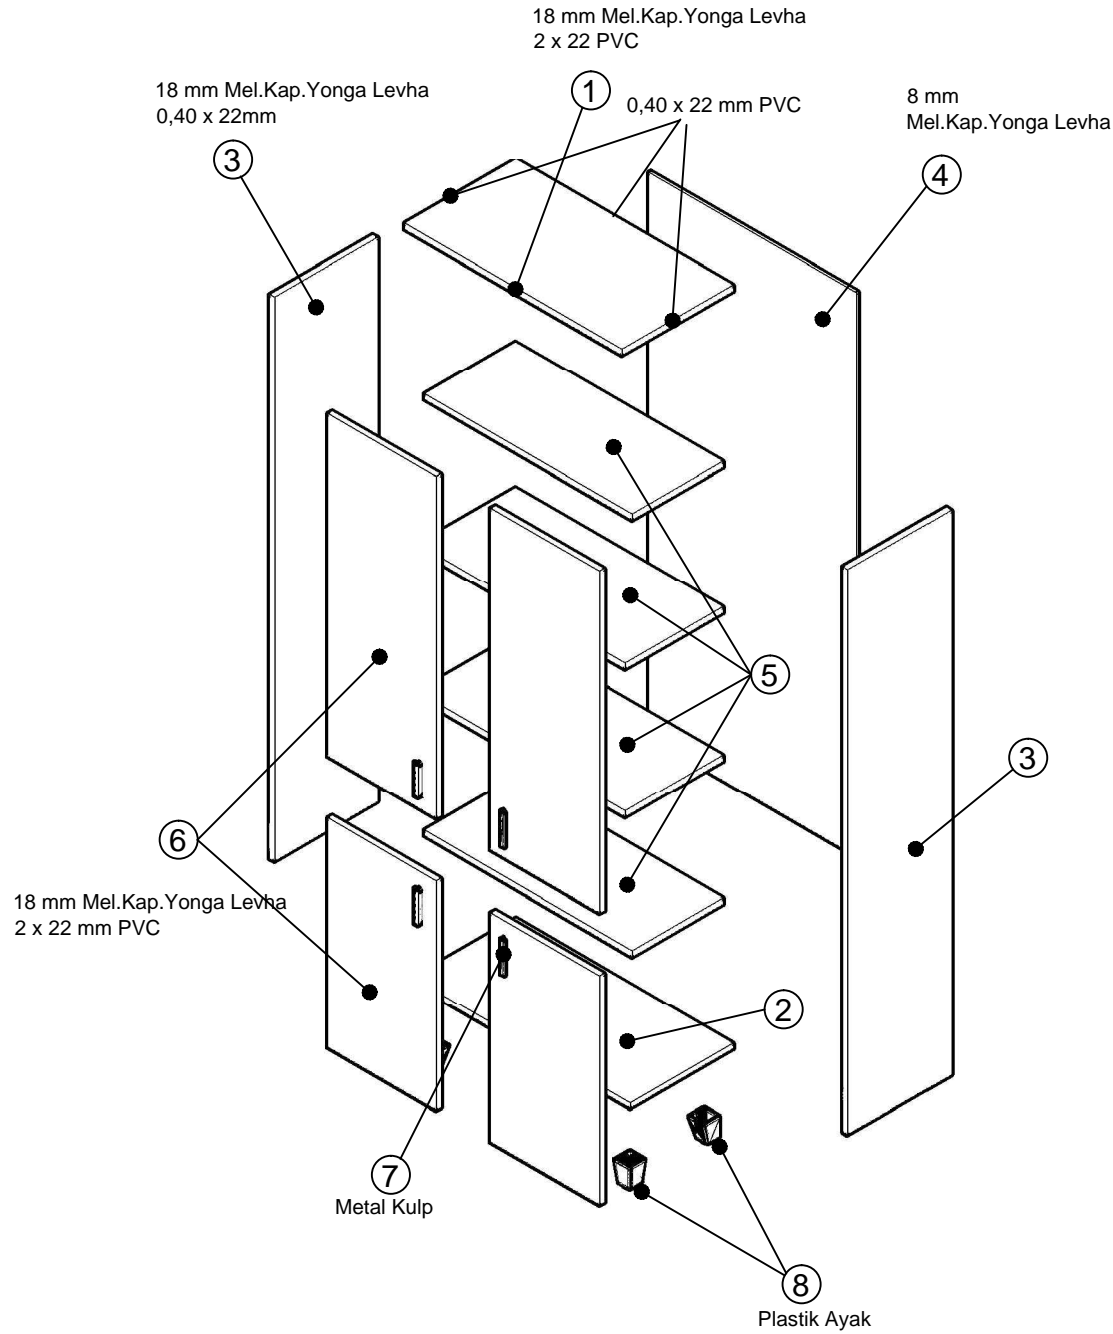

DOSYA DOLABI

MYL 40

- ① ÜST MELAMİN KAPLI 18 mm 0,40x22mm / 2 x 22 PVC
- ② ALT MELAMİN KAPLI 18 mm 0,40 x 22 PVC
- ③ YAN MELAMİN KAPLI 18 mm 0,40 x 22 PVC
- ④ ARKALIK MELAMİN KAPLI 8 mm
- ⑤ RAF MELAMİN KAPLI 18 mm 0,40 x 22 PVC
- ⑥ KAPAK MELAMİN KAPLI 18 mm 2 x 22 PVC
- ⑦ METAL KULP
- ⑧ PLASTİK AYAK