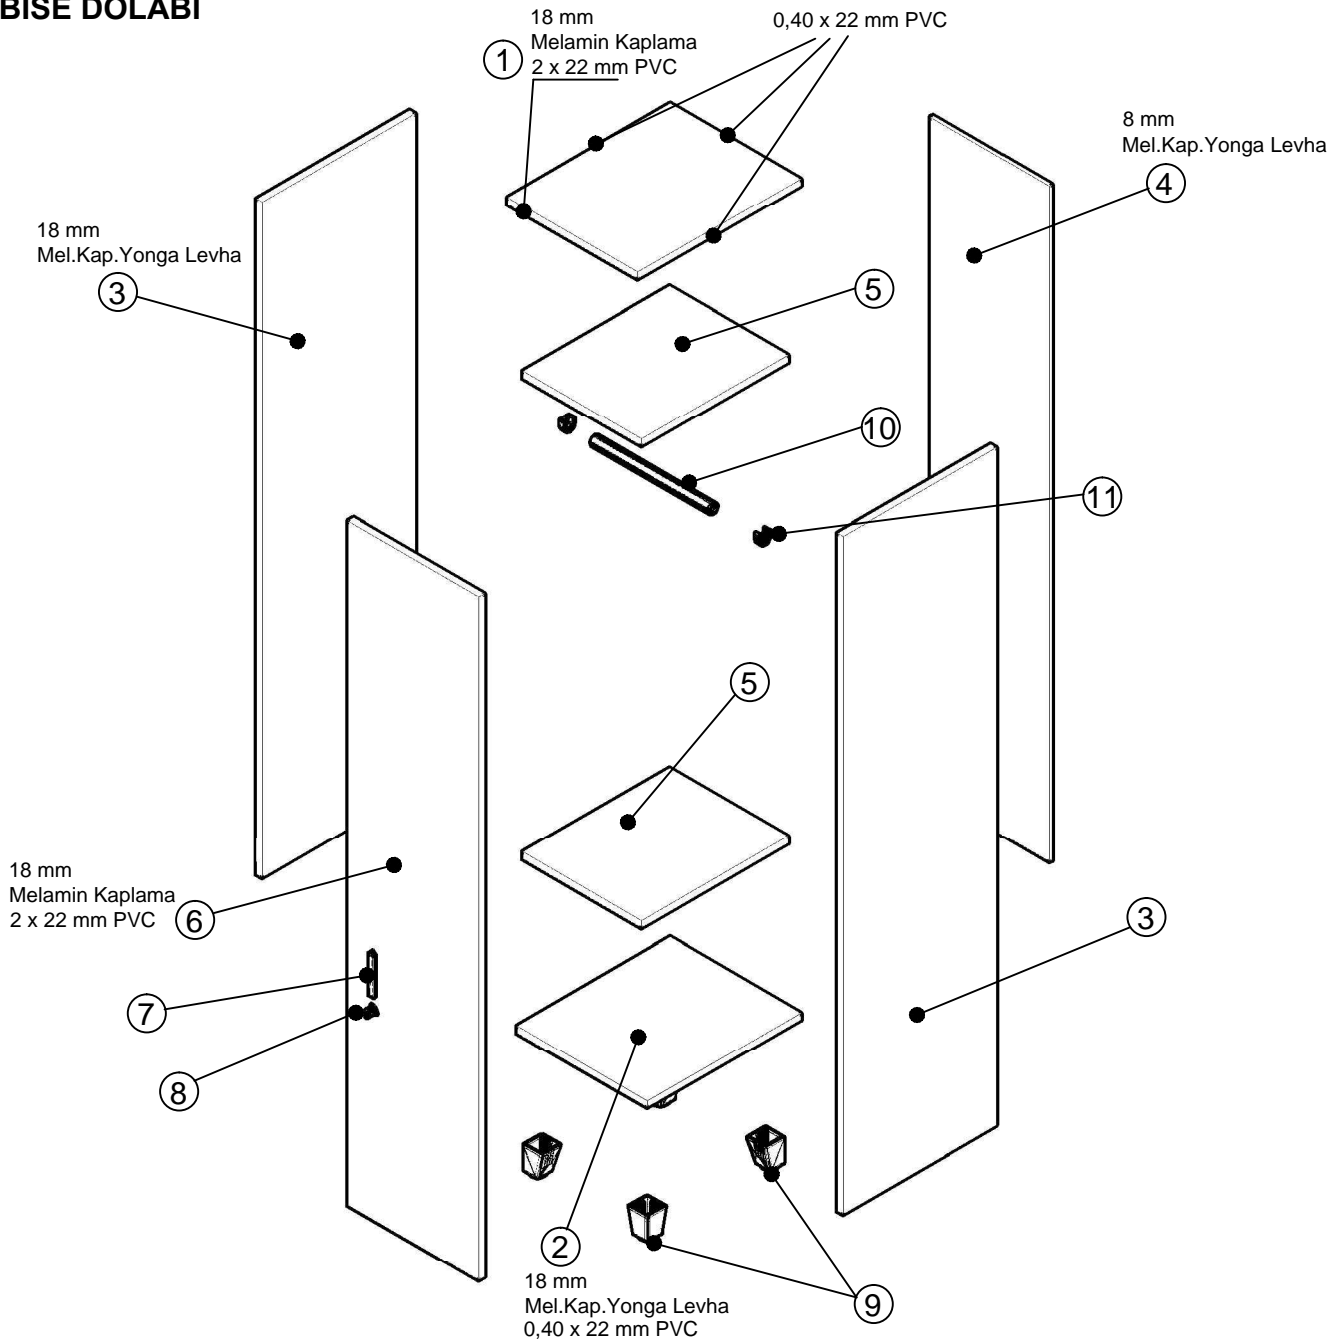

ELBİSE DOLABI

MYL 45-TEK KİŞİLİK ELBİSE DOLABI

- ① ÜST MELAMİN KAPLI 18 mm 0,40x22mm / 2 x 22 PVC
- ② ALT MELAMİN KAPLI 18 mm 4 KENAR 0,40 x 22 PVC
- ③ YAN MELAMİN KAPLI 18 mm 0,40 x 22 PVC
- ④ ARKALIK MELAMİN KAPLI 8 mm
- ⑤ RAF MELAMİN KAPLI 18 mm 0,40 x 22 PVC
- ⑥ KAPAK MELAMİN KAPLI 18 mm 2 x 22 PVC
- ⑦ METAL KULP
- ⑧ METAL KİLİT
- ⑨ PLASTİK AYAK
- ⑩ ASKI BORUSU KROM KAPLAMA
- ⑪ ASKI FLANŞI KROM KAPLAMA