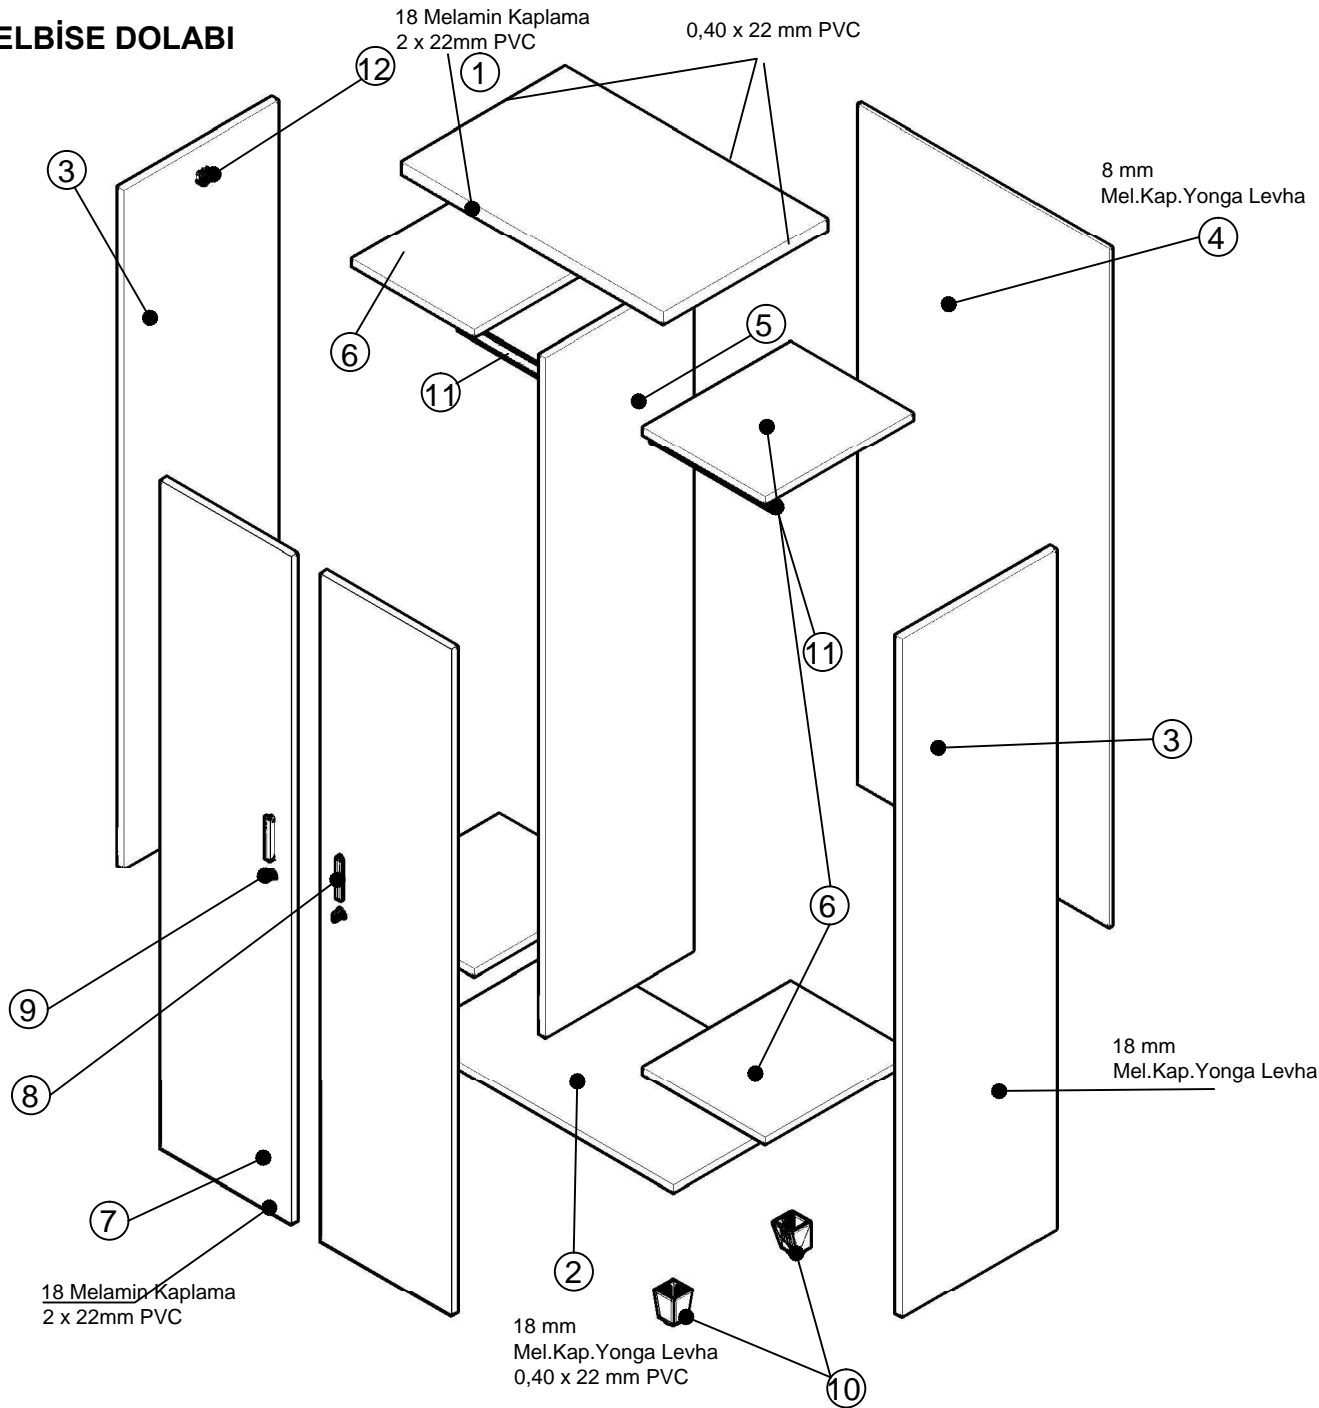

ELBİSE DOLABI

MYL 46 İKİ KİŞİLİK ELBİSE DOLABI

- ① ÜST MELAMİN KAPLI 18 mm 0,40x22mm / 2 x 22 PVC
- ② ALT MELAMİN KAPLI 18 mm 4 KENAR 0,40 x 22 PVC
- ③ YAN MELAMİN KAPLI 18 mm 0,40 x 22 PVC
- ④ ARKALIK MELAMİN KAPLI 8 mm
- ⑤ DİKME MELAMİN KAPLI 18 mm 0,40 x 22 PVC
- ⑥ RAF MELAMİN KAPLI 18 mm 0,40 x 22 PVC
- ⑦ KAPAK MELAMİN KAPLI 18 mm 2 x 22 PVC
- ⑧ METAL KULP
- ⑨ METAL KİLİT
- ⑩ PLASTİK AYAK
- ⑪ METAL ASKI BORUSU KROM KAPLAMA
- ⑫ METAL ASKI FLANŞI KROM KAPLAMA