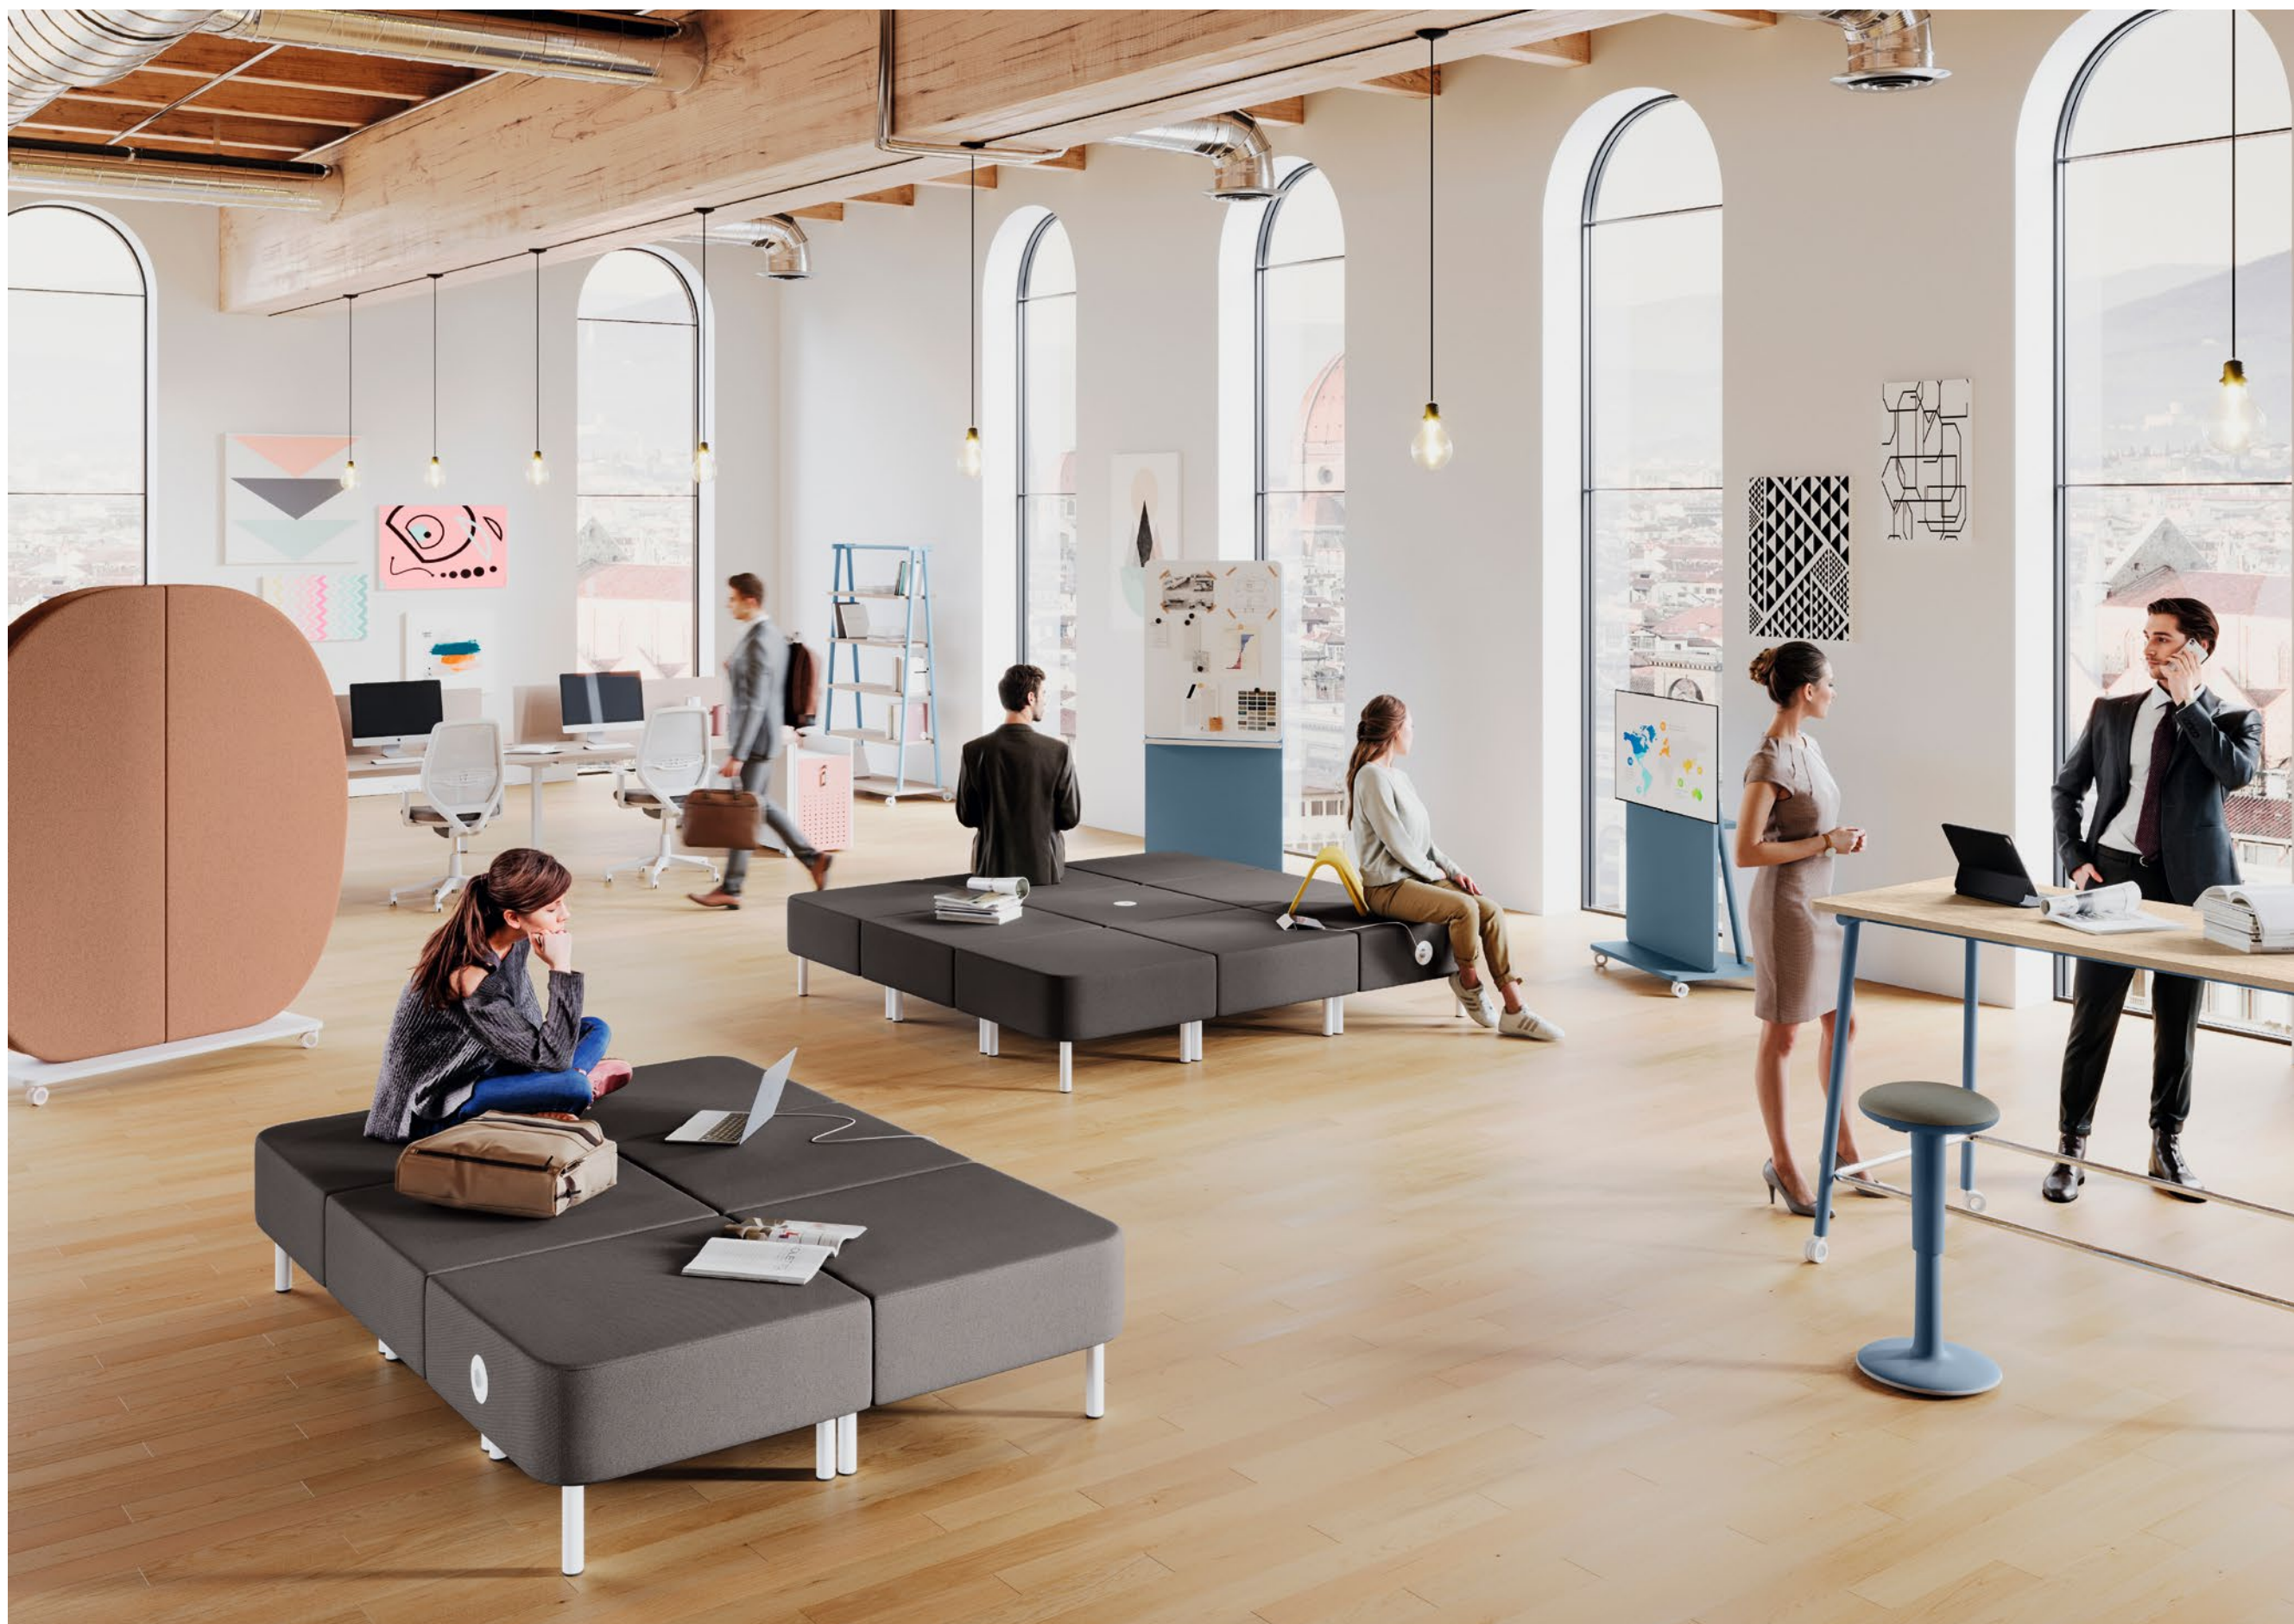

Workland, grazie alle diverse soluzioni dimensionali e stilistiche incentiva la qualità e sostenibilità dell'ufficio dotando quest'ultimo di forte originalità interpretativa secondo i più avanzati concetti di smart office.

Thanks to its different dimensional and stylistic solutions, Workland promotes the quality and sustainability of the office, imbuing the workplace with strong interpretative originality in accordance with the most advanced smart office concepts.

Grâce aux différentes solutions dimensionnelles et stylistiques Workland stimule la qualité et la durabilité du bureau en le dotant d'une fonctionnalité multiple associée à la forte originalité entendue comme vaste interprétation du vrai bureau intelligent moderne.

cod. 68

new
cod. 41

cod. 03

cod. 684

cod. Av 02

cod. 676