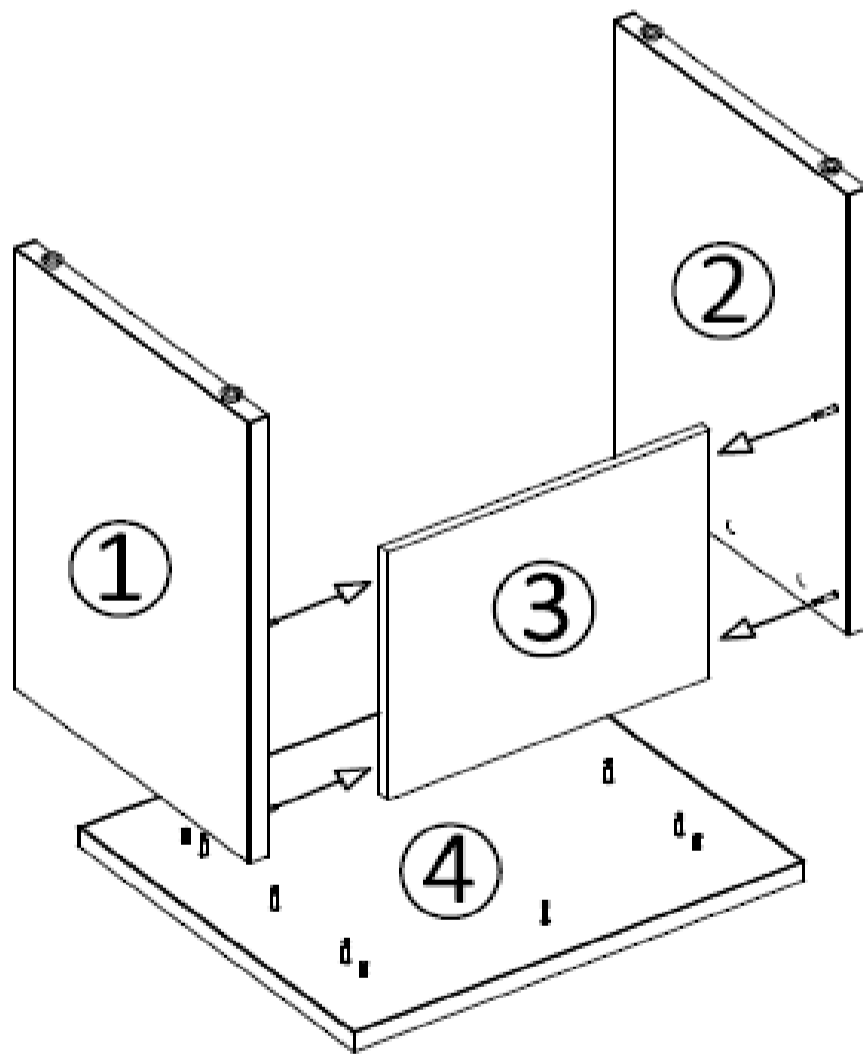

Front View
Изглед отпред

Side View
Страничен изглед

Up View
Изглед нагоре

Perspective View
Перспективен изглед

PARTS INSIDE THE BOX
ЧАСТИ ВЪТРЕ В КУТИЯТА

① 710x510x30 (mm)

② 710x510x30 (mm)

③ 600x400x18 (mm)

④ 800x600x18 (mm)

11X

11X

4X

STEP BY STEP INSTALLATION STAGES
СТЪПКА ПО СТЪПКА ЕТАПИ НА МОНТАЖ

1

2

3