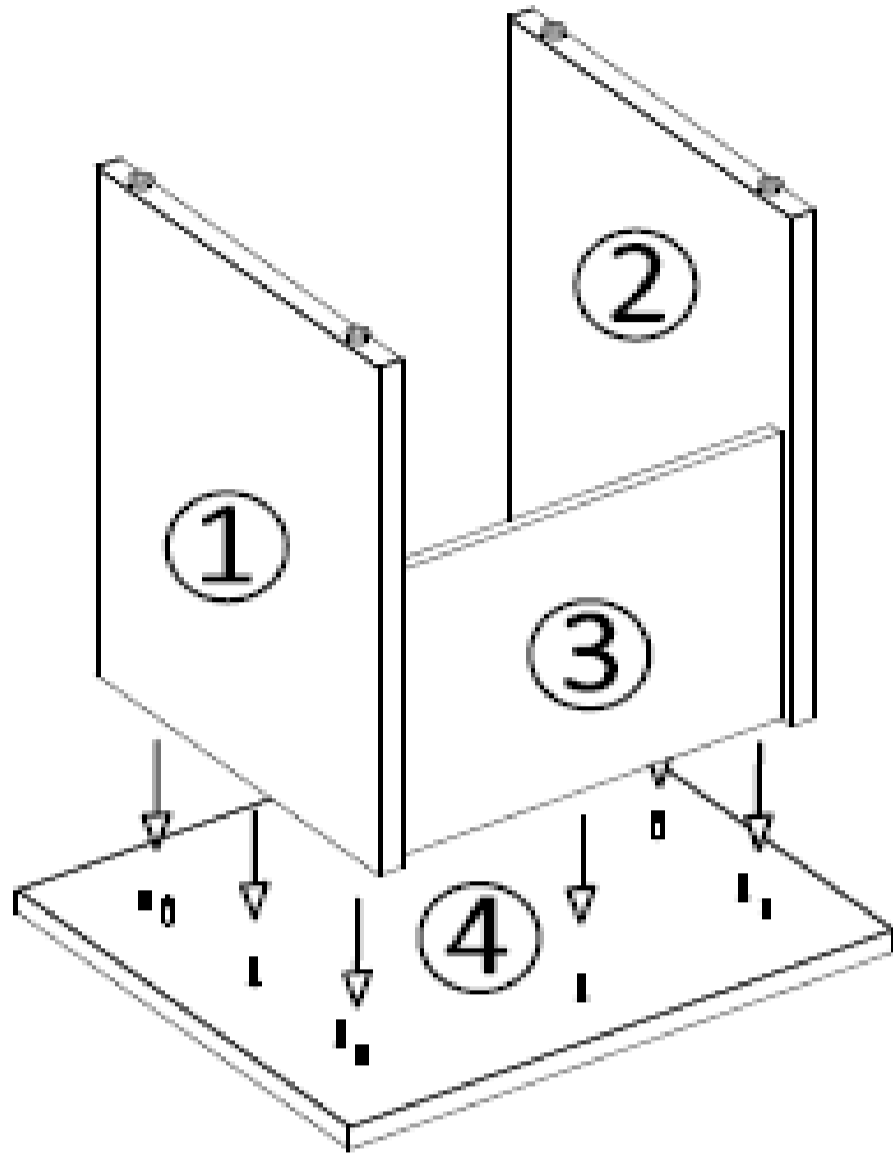

Front View
Изглед отпред

Side View
Страничен изглед

Up View
Изглед нагоре

Perspective View
Перспективен изглед

PARTS INSIDE THE BOX
ЧАСТИ ВЪТРЕ В КУТИЯТА

① 710x510x30 (mm)

② 710x510x30 (mm)

③ 600x400x18 (mm)

④ 800x600x18 (mm)

11X

11X

4X

STEP BY STEP INSTALLATION STAGES
СТЪПКА ПО СТЪПКА ЕТАПИ НА МОНТАЖ

1

2

3