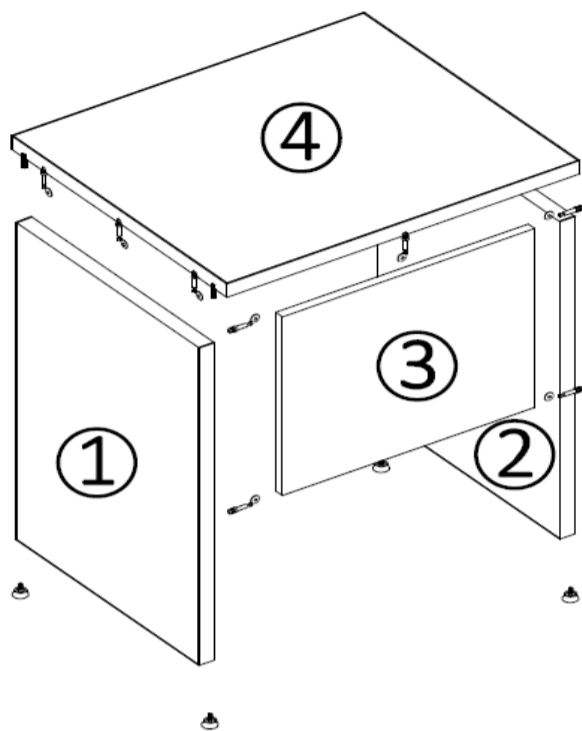

Front View
Изглед отпред

Side View
Страничен изглед

Up View
Изглед нагоре

Perspective View
Перспективен изглед

PARTS INSIDE THE BOX
ЧАСТИ ВЪТРЕ В КУТИЯТА

① 710x510x30 (mm)

② 710x510x30 (mm)

③ 600x400x18 (mm)

④ 800x600x18 (mm)

11X

11X

4X

STEP BY STEP INSTALLATION STAGES
СТЪПКА ПО СТЪПКА ЕТАПИ НА МОНТАЖ

1

2

3